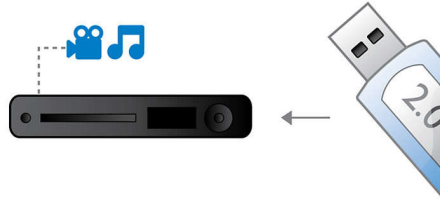

PHILIPS

Points forts

DTS, DolbyDigital, ProLogic II

Plus besoin de décodeur externe ! Le décodeur DTS et Dolby Digital intégré gère les 6 chaînes d'informations audio et développe un son Surround ainsi qu'une ambiance réelle et naturelle. Le décodeur Dolby Pro Logic II offre 5 canaux de traitement Surround à partir de n'importe quelle source stéréo.

Amplificateur évolué de classe D

Amplificateur de classe D évolué pour un son puissant et compact

HDMI 1080p

La technologie HDMI 1080p avec suréchantillonnage reproduit des images infiniment nettes. Les films en définition standard peuvent désormais bénéficier d'une résolution vraiment haute définition pour des images détaillées, plus nettes et plus réalistes. Le balayage progressif (« p » de « 1080p ») élimine la structure de ligne des téléviseurs pour des images précises. En outre, la technologie HDMI permet une connexion directe qui prend en charge des vidéos HD numériques non compressées ainsi que de

l'audio numérique multicanal (sans conversion analogique) pour une qualité de son et d'image parfaite, sans irrégularité.

Port USB 2.0 ultrarapide

L'USB (Universal Serial Bus) est un protocole permettant de relier facilement des ordinateurs, des périphériques et des équipements électroniques grand public. Les appareils USB ultrarapides ont un taux de transfert de données allant jusqu'à 480 Mbit/s (il était de 12 Mbit/s sur les premiers appareils USB). Avec le port USB 2.0 ultrarapide, vous n'avez qu'à brancher votre appareil USB, sélectionner un film, un titre ou une photo et lancer la lecture.

EasyLink

EasyLink vous permet de contrôler plusieurs appareils (lecteurs de DVD/Blu-ray, barres de son, home cinémas, téléviseurs, etc.) avec une seule télécommande. Le protocole standard HDMI CEC est utilisé pour mettre en commun les fonctionnalités de plusieurs appareils via un câble HDMI. D'une simple pression sur un bouton, vous pouvez contrôler simultanément