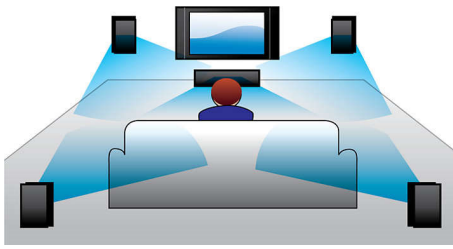

Facile à installer et simple d'utilisation

- EasyLink contrôle tous les périphériques HDMI CEC via une seule télécommande

Égayez vos contenus audio et vidéo

- Amplificateur de classe D évolué pour un son puissant et compact
- Suréchantillonnage HDMI 1080p pour des images haute définition plus nettes
- Son Surround DTS, Dolby Digital et Pro Logic II

Connectez-vous à plusieurs sources

- Entrées numériques multiples pour une qualité sonore optimale, même depuis d'autres sources audio.
- Port USB 2.0 ultrarapide pour lire des vidéos ou de la musique depuis une clé USB

PHILIPS

Points forts

DTS, DolbyDigital, ProLogic II

Plus besoin de décodeur externe ! Le décodeur DTS et Dolby Digital intégré gère les 6 chaînes d'informations audio et développe un son Surround ainsi qu'une ambiance réelle et naturelle. Le décodeur Dolby Pro Logic II offre 5 canaux de traitement Surround à partir de n'importe quelle source stéréo.

l'audio numérique multicanal (sans conversion analogique) pour une qualité de son et d'image parfaite, sans irrégularité.

Port USB 2.0 ultrarapide

L'USB (Universal Serial Bus) est un protocole permettant de relier facilement des ordinateurs, des périphériques et des équipements électroniques grand public. Les appareils USB ultrarapides ont un taux de transfert de données allant jusqu'à 480 Mbit/s (il était de 12 Mbit/s sur les premiers appareils USB). Avec le port USB 2.0 ultrarapide, vous n'avez qu'à brancher votre appareil USB, sélectionner un film, un titre ou une photo et lancer la lecture.