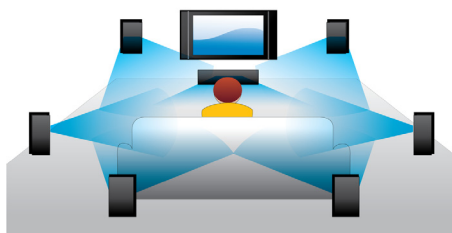

Dolby TrueHD

Technológia Dolby TrueHD poskytuje ten najkvalitnejší zvuk z diskov Blu-ray. Reprodukovaný zvuk je prakticky nerozoznateľný od štúdiovej nahrávky, takže budete počuť presne to, čo pre vás pripravili jeho tvorcovia. Technológia Dolby TrueHD je dokonalým vyvrcholením vášho zážitku zo zábavy vo vysokom rozlíšení.