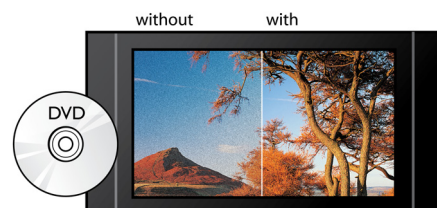

Zvýšenie rozlíšenia DVD videa

Prevzorkovanie (tzv. upscaling) HDMI 1080p videa poskytuje obraz, ktorý je krištáľovo čistý. DVD filmy v bežnom rozlíšení si teraz budete môcť vychutnať vo vysokom rozlíšení - čo zaistí viac detailov a realistickejší obraz. Progresívne riadkovanie (označené symbolom „p“ v „1080p“) odstráni riadkovú štruktúru často používanú na TV obrazovkách, čím zaručí skutočne ostré zobrazenie. Okrem toho rozhranie HDMI zaisťuje priame digitálne pripojenie, ktoré dokáže prenášať nekomprimované digitálne video s vysokým rozlíšením, ako aj digitálny viackanálový zvuk, a to bez konvertovania do analógového formátu - čím sa zaistí vynikajúca kvalita obrazu a zvuku, a to úplne bez šumu.