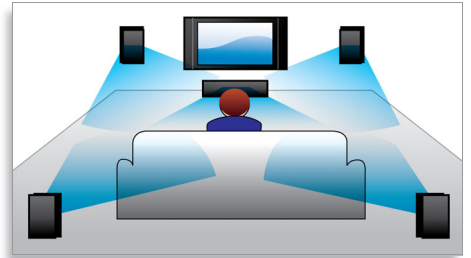

飛利浦 Immersive Sound
家庭劇院

DVD 播放功能

Immersive Sound

HTS2500

強勁的環繞音效

在家享受劇院級的震撼感動！精巧型的喇叭配備 Dolby 數位環繞音效，完美提升您的家庭娛樂體驗

精采的聽覺饗宴

- 杜比數位讓您享受極致的觀影體驗
- 300W RMS 功率提供優異電影與音樂音效

精心設計美化您的生活空間

- 輕巧設計，方便攜帶

輕鬆連接您所有的娛樂裝置

- 播放 DVD、VCD、CD 與 USB 裝置

PHILIPS
sense and simplicity

家庭劇院
DVD 播放功能

規格

HTS2500/98

焦點

Dolby 數位

杜比數位是領導世界的數位多聲道音訊標準，利用人類耳朵處理聲音的方式，讓您體驗具有真實空間感、音質絕佳的環繞音效。

300W RMS 功率

300W RMS 功率提供優異電影與音樂音效

輕巧設計

小尺寸的輕巧裝置組合搭配時尚設計，能完美的放在任何空間。

全部都能播放