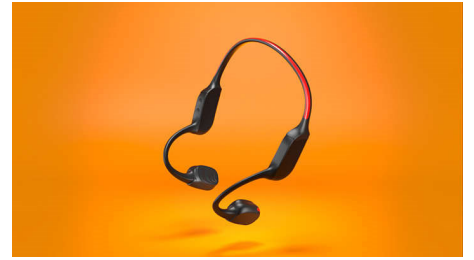

Kerge, mugav, vastupidav

Miks pidurdada end? Need lahtise kõrvaga kõrvaklapid on nii kerged, et te peaaegu ei tunnegi neid, ning need ei kao ära, kui liigute. Kaelavõru hoiab ümber pea ja teeb kõrvade kohal haagi, et kõrvaklappe mugavalt paigal hoida.

Lihtne kasutada ja siduda

Kaelavõru peal olevad nupud võimaldavad teil esitusloendi peatada, helistada, reguleerida helitugevust ja palju muud. Kõrvaklapid on sidumiseks valmis kohe, kui lülitate sisse Bluetoothi, ja te saate korraga ühendada kahe seadmega. Suurepäraselt sobib olukorda, kui kuulate telefonist muusikat ning järgite oma nutikäekellast treenimisteehteid.

Philipsi kõrvaklappide rakendus

Philipsi kõrvaklappide rakendus võimaldab teil juhtida LED-i töötavat valgust ja lülitada kõrvaklappide AI ja mikrofoni vahel nii sisse- kui ka väliskõnede tegemiseks.

Komplektis on kandekott

Komplektis on kandekott

Laadimine 15 minutit

Laadige 15 minutit ja treenige veel üks tund

Tehisintellekt ja luu kaudu heli edastavad mikrofonid

Tehisintellekt ja luu kaudu heli edastavad mikrofonid kõrvaldavad ümbritseva müra