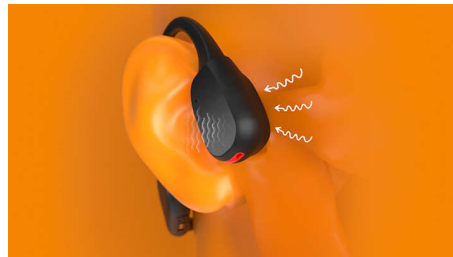

### LED-ohutustuled

Jookske öösel. Matkake mägedes hämaras. Või sõitke jalgrattaga metsas. Kaelavõru tagaküljel

on ere LED-valgusriba, te jääte hämaras keskkonnas nähtavaks. LED-e saate juhtida Philipsi kõrvaklappide rakenduse või kaelavõrul oleva sisse-välja lülitamise nupu abil.

### Kristallselged kõned

Võtad vastu kõnesid? Ainulaadne kombinatsioon luu kaudu heliedastavate ja tehisintellektiga mikrofoni kustutab taustamüra igas olukorras. Kui olete jooksmas või sõitmas, kustutab luu kaudu heli edastav mikrofoni häiriva tuulemüra. Lülitage mikrofonide vahel ümber lihtsalt kaelavõru nupu abil.