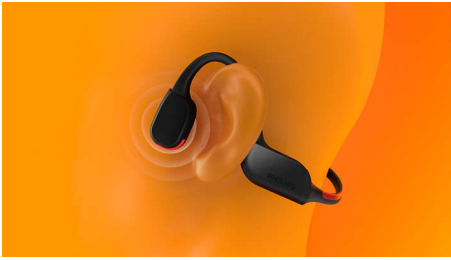

Kõrva ümber käivad juhtmevabad spordikõrvaklapid
Kõrva ümber käivad Kõrva ümber sobituvad, Selged kõned, LED-ohutustuled

TAA7607BK/00

Esiletõstetud tooted

Kõrva ümber sobituvad

Luu kaudu juhtivuse tehnoloogia edastab heli läbi koljuluude, mis tähendab, et te ei pea kõrvaklappe kõrva panema või kõrvu katvaid kõrvaklappe kandma. Selle asemel kandub heli otse põsesarnast kõrva ja teie muusika ilmub võluväl peale!