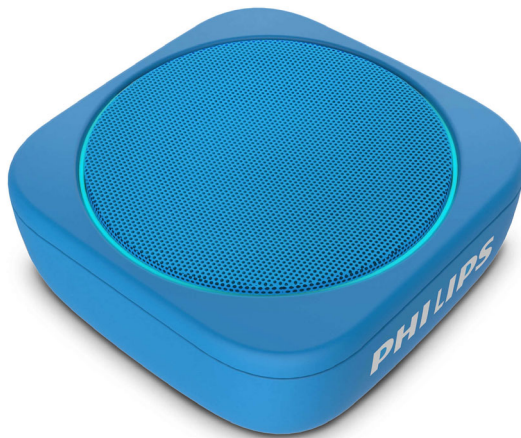

Philips  
draadloze draagbare  
luidspreker

Bluetooth  
Blauw

BT150A

### Neem uw muziek overal mee naartoe.

- Knoppen op de luidspreker voor afspelen, volume en overslaan van tracks
- Afneembare draagriem van fijngebreid materiaal.
- Hang deze aan uw tas of op uw fiets. 9,5 x 9,5 x 3,8 cm
- LED's rondom het luidsprekerrooster. Blauw/willekeurige kleuren

### Zet hem aan. In het zwembad, in de badkamer.

- 1,5 inch luidspreker met volledig bereik. Een passieve radiator versterkt de bas
- 8 uur speeltijd. Opladen via USB. Micro-USB-kabel meegeleverd
- Anti-clipping-functie. Verhoog het volume zonder vervorming
- Waterdicht tot 1 m gedurende maximaal 30 minuten. IPX7-classificatie