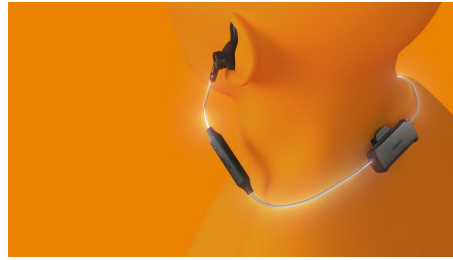

### Peegeldav Kevlariga kaetud kaabel

Olenemata sellest, mis päev toob, ei vea need kõrvaklapid teid alt. Peegeldav ja vastupidav Kevlariga kaetud kaabel tagab alati teie nähtavuse. Särgiklamber kinnitab kaabli teie treeningrõivaste külge, et hüplevad juhtmed teid ei häiriks.