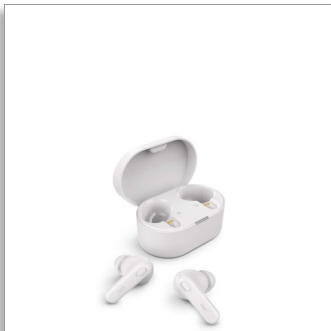

**Philips**  
Audífonos realmente  
inalámbricos

Calidad de llamada nítida  
Control. de 6 mm y graves  
potentes  
Diseño ergonómico para mayor  
comodidad  
Resis. al sudor/salpicaduras (IPX4)

**TAT1108WT**

## Escucha tus sonidos con claridad

Escucha bien las canciones y las llamadas. Estos audífonos realmente inalámbricos utilizan controladores de 6 mm para un sonido intenso y graves potentes, además de un micrófono con IA para llamadas nítidas. Con resistencia IPX4 a las salpicaduras y el sudor y un estuche de carga compacto para 15 horas de reproducción.

## Audífonos realmente inalámbricos

Calidad de llamada nítida Control. de 6 mm y graves potentes, Diseño ergonómico para mayor comodidad, Resis. al sudor/salpicaduras (IPX4)