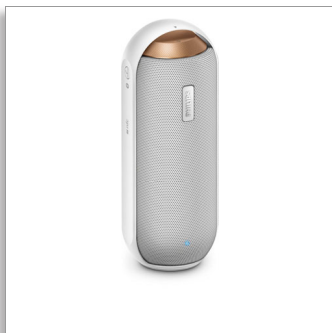

Philips
Enceinte portable sans fil

Bluetooth® et NFC

Résistant aux éclaboussures
Micro intégré pour la prise
d'appel
12 W, batterie rechargeable

BT6000W

La musique sans limite

Son puissant à 360°

Posez l'enceinte comme bon vous semble, à la verticale ou à l'horizontale. Profitez d'un son à 360° puissant et multidirectionnel. Cette enceinte robuste résistant aux éclaboussures permet une diffusion de musique en direct sans fil, pour un son chaleureux et naturel où que vous soyez.

Conçu pour vous accompagner

- Design résistant aux éclaboussures idéal pour une utilisation en extérieur (IPX4)
- Batterie Li-ion rechargeable intégrée, pour écouter votre musique n'importe où

Polyvalence accrue

- Entrée audio pour écouter la musique de vos appareils portables
- Smartphones compatibles NFC pour la connexion Bluetooth® par simple contact
- Micro intégré pour des appels téléphoniques en mains libres
- Profitez de votre musique sans fil grâce au Bluetooth®

PHILIPS

Enceinte portable sans fil

Bluetooth® et NFC Résistant aux éclaboussures, Micro intégré pour la prise d'appel, 12 W, batterie rechargeable

Points forts

Profitez de votre musique sans fil

Le Bluetooth® est une technologie de communication sans fil à courte portée fiable et peu gourmande en énergie. Cette technologie permet une connexion sans fil facile à un iPod/iPhone/iPad ou d'autres appareils Bluetooth® tels que des smartphones, des tablettes ou même des ordinateurs portables. Ainsi, cette enceinte pourra diffuser facilement sans fil vos musiques préférées et le son de vos jeux ou vidéos.