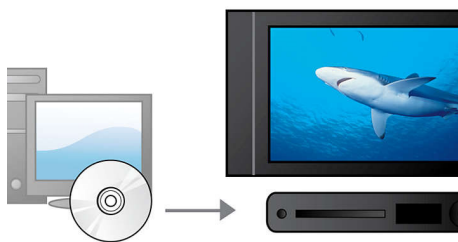

PHILIPS

Особенности

Высокоскоростное соединение USB 2.0

Универсальная последовательная шина, или USB — это стандартный протокол, используемый для удобной связи ПК, периферийных устройств и бытовой электроники. Устройства Hi-Speed USB обеспечивают перенос данных со скоростью до 480 Мбит/с — по сравнению с 12 Мбит/с для обычных USB. Благодаря Hi-Speed USB 2.0 Link все, что от вас потребуется, — это вставить устройство USB, выбрать фильм, фото или музыку — и нажать кнопку воспроизведения!

Сертифицировано DivX

С поддержкой DivX вы можете наслаждаться видео DivX, не покидая уютной гостиной. Формат DivX media - это технология сжатия видео, основанная на MPEG4, которая позволяет сохранять большие файлы, например фильмы, трейлеры и музыкальное видео на таких носителях, как CD-R/RW и записываемые DVD.

Прогрессивная развертка

Функция прогрессивной развертки удваивает разрешение изображения по вертикали, что выражается в заметно более четком изображении. Вместо передачи на экран сначала поля с нечетным числом строк, а затем поля с четным числом строк, оба поля записываются одновременно. Мгновенно создается полноэкранное изображение с максимальным разрешением. При такой скорости ваш глаз воспринимает более четкое изображение, не имеющее строчной структуры.