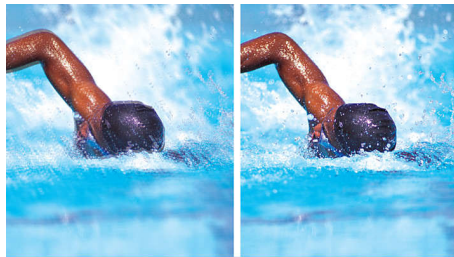

Прогрессивная развертка

Функция прогрессивной развертки удваивает разрешение изображения по вертикали, что выражается в заметно более четком изображении. Вместо передачи на экран сначала поля с нечетным числом строк, а затем поля с четным числом строк, оба поля записываются одновременно. Мгновенно создается полноэкранное изображение с максимальным разрешением. При такой скорости ваш глаз воспринимает более четкое изображение, не имеющее строчной структуры.