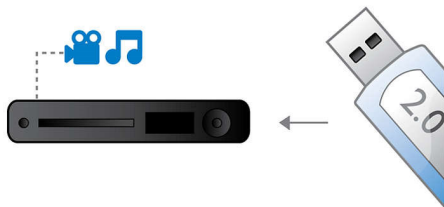

Подключение и использование нескольких источников

- Hi-Speed USB 2.0 воспроизводит видео/музыку с флэш-накопителя USB

Для любого пространства и интерьера

- Сверхтонкий дизайн подходит для установки в любом месте

PHILIPS

Особенности

Высокоскоростное соединение USB 2.0

Универсальная последовательная шина, или USB — это стандартный протокол, используемый для удобной связи ПК, периферийных устройств и бытовой электроники. Устройства Hi-Speed USB обеспечивают перенос данных со скоростью до 480 Мбит/с — по сравнению с 12 Мбит/с для обычных USB. Благодаря Hi-Speed USB 2.0 Link все, что от вас потребуется, — это вставить устройство USB, выбрать фильм, фото или музыку — и нажать кнопку воспроизведения!