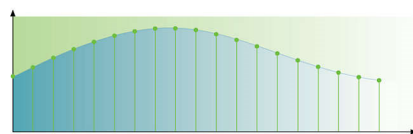

Прогрессивная развертка

Функция прогрессивной развертки удваивает разрешение изображения по вертикали, что выражается в заметно более четком изображении. Вместо передачи на экран сначала поля с нечетным числом строк, а затем поля с четным числом строк, оба поля записываются одновременно. Мгновенно создается полноэкранное изображение с максимальным разрешением. При такой скорости ваш глаз воспринимает более четкое изображение, не имеющее строчной структуры.

Аудио ЦАП 192кГц/24 бит

Частота дискретизации 192 кГц позволяет получать точную копию исходной АЧХ. Совместно с 24-х битным разрешением обеспечивается захват большего количества информации из аналогового аудиосигнала оригинала, что в конечном итоге приводит к более богатому воспроизведению звука.