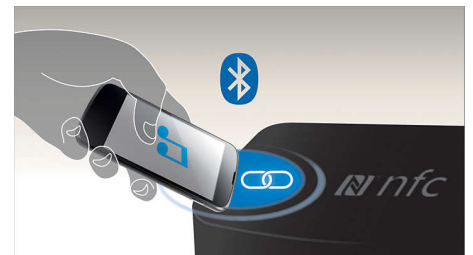

Design moderne

Design moderne pour s'intégrer à votre intérieur

Entrée audio

L'entrée audio vous permet d'écouter facilement la musique stockée sur votre iPod/iPhone/iPad, lecteur MP3 ou ordinateur par une simple connexion à votre Home Cinéma. Reliez votre appareil audio à l'entrée audio pour profiter de votre musique avec la qualité sonore supérieure du système Home Cinéma Philips.

Certifié DivX Plus HD

Avec la toute dernière technologie DivX appelée DivX Plus HD, votre lecteur DVD et/ou Blu-ray vous permet de regarder des films et vidéos HD directement sur votre HDTV

Philips ou votre PC. Le lecteur certifié DivX Plus HD prend en charge la lecture de contenus DivX Plus (vidéo HD H.264 avec audio AAC de haute qualité dans un fichier MKV servant de conteneur) et des anciennes versions de vidéos DivX jusqu'à 1080p. Le DivX Plus HD, pour une véritable vidéo numérique HD.

Diffusion sans fil grâce au Bluetooth®

Diffusion de votre musique sans fil en Bluetooth®

Technologie NFC

Couplez aisément des appareils Bluetooth® grâce à la technologie NFC (Near Field Communications). Il vous suffit d'approcher le smartphone ou la tablette compatible NFC de la zone NFC d'une enceinte pour allumer celle-ci, activer le couplage Bluetooth® et commencer à diffuser de la musique.