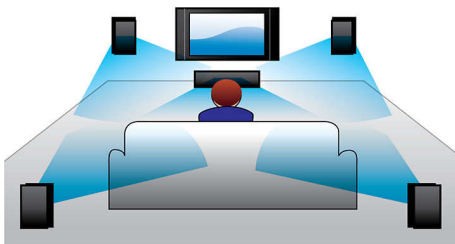

PHILIPS

Points forts

Puissance de 1 000 W RMS

La puissance de 1 000 W RMS offre un son exceptionnel aux films & à la musique

Dolby TrueHD et DTS-HD

Les technologies Dolby TrueHD et DTS-HD Master Audio Essential restituent le son de haute qualité des disques Blu-ray. Le son est en tout point identique à la maquette studio : vous entendez donc ce que les créateurs souhaitaient vous faire entendre. Les technologies Dolby TrueHD et DTS-HD Master Audio Essential améliorent ainsi votre expérience de la haute définition.

Design moderne

Design moderne pour s'intégrer à votre intérieur

Entrée audio

L'entrée audio vous permet d'écouter facilement la musique stockée sur votre iPod/iPhone/iPad, lecteur MP3 ou ordinateur par une simple connexion à votre Home Cinéma. Reliez votre appareil audio à l'entrée audio pour profiter de votre musique avec la qualité sonore supérieure du système Home Cinéma Philips.