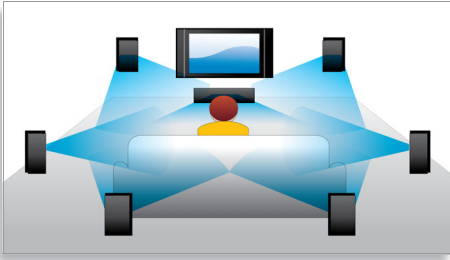

Dolby TrueHD และ DTS-HD MA

DTS-HD Master Audio และ Dolby TrueHD ให้เสียงชั้นเลิศ 7.1 แชนแนลจากแผ่นดิสก์ Blu-ray ของคุณ เสียงที่ได้นั้นไม่แตกต่างจากการอัดเสียงในสตูดิโอโดยมืออาชีพ
คุณสามารถยืมสิ่งที่คุณต้องการให้คุณได้ยิน DTS-HD Master Audio และ Dolby TrueHD ช่วยเติมเต็มประสบการณ์ความบันเทิงคุณภาพสูงของคุณ