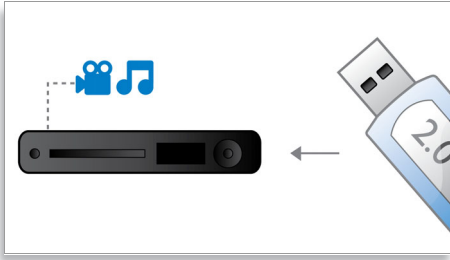

USB 2.0 Link ความเร็วสูง

Universal Serial Bus หรือ USB คือโปรโตคอลมาตรฐานที่ใช้เชื่อมต่ออย่างง่ายต่อกับคอมพิวเตอร์ อุปกรณ์พ่วง อุปกรณ์ต่อพ่วงต่างๆ และอุปกรณ์อิเล็กทรอนิกส์ในครัวเรือน อุปกรณ์ Hi-Speed USB มีอัตราการถ่ายโอนข้อมูลถึง 480 Mbps ซึ่งมากกว่าอุปกรณ์ USB ดั้งเดิมซึ่งมีอัตรา 12 Mbps คุณเพียงแค่เสียบอุปกรณ์ USB แล้วเลือกภาพยนตร์ เพลงหรือภาพ แลวเล่นได้โดยของเชื่อมต่อ Hi-Speed USB 2.0