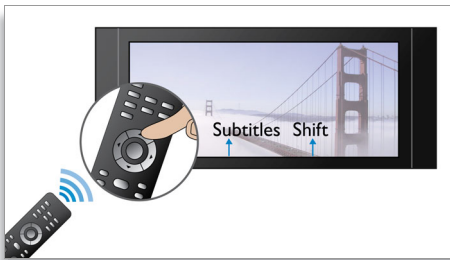

การย้ายบทบรรยาย

การย้ายบทบรรยาย คือคุณสมบัติที่ช่วยเพิ่มประสิทธิภาพการใช้งานของผู้ใช้ในการปรับเปลี่ยนตำแหน่งบทบรรยายบนหน้าจอโทรทัศน์หรือคอมพิวเตอร์ ผู้ใช้สามารถใช้รีโมทคอนโทรลเพื่อย้ายบทบรรยายขึ้นและลงบนหน้าจอได้ ในบางครั้งบทบรรยายบางส่วนบนจอไวต์สกรีน เช่น 21:9 Cinema และโปรเจกเตอร์อาจขาดหายไป ดังนั้นเพื่อให้สามารถเห็นบทบรรยายได้อย่างชัดเจน ผู้ใช้ต้องเปลี่ยนอัตราส่วนภาพที่แสดงบนหน้าจอ ซึ่งขัดแย้งกับวัตถุประสงค์ของจอไวต์สกรีน ด้วยคุณสมบัติการย้ายบทบรรยาย ผู้ใช้จะสามารถใช้อัตราส่วนภาพที่แสดงบนหน้าจอเช่นเดิมและสามารถวางตำแหน่งบทบรรยายบนหน้าจอตามความต้องการได้อีกด้วย