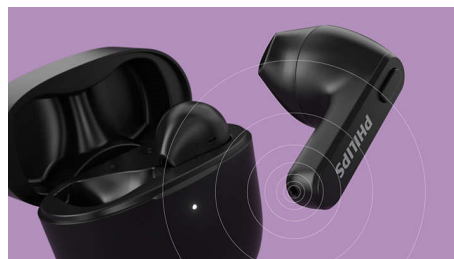

Paprastas valdymas ir siejimas

Naudodami ant ausinių esančius valdiklius, galite sustabdyti grojaraštį, atsilepti į skambučius ir pažadinti telefono pagalbinę balso programą. Ausinės yra paruoštos susieti akimirksniu. Vos susiejus, jos iš naujo prisijungia prie telefono, kai tik atidarote įkrovimo dėklą.

Režimas „Mono“

Daug kalbate telefonu? Galite padvigubinti kalbėjimo trukmę naudodami vieną ausinę, kol kita įkraunama. Mikrofonas automatiškai priskiriamas naudojamai ausinei. Kai ausinės

TAT2236BK/00

akumulatorius bus beveik išsikrovęs, tiesiog sukeisite ausines.

Greitai iš naujo prijunkite prie telefono

Greitai iš naujo prijunkite prie telefono atidare dėklą

Laikosi tvirtai ir patogiai

Dėl prigludusio, lengvo dizaino melodijų klausysitės jausdami tikrą komfortą. Nenaudodami ausinių antgalių, nieko nejausite ausies kanale, todėl nebus ir jokio spaudimo pojūčio. Naudojant „ledo ritulio lazdos“ formos detalę, ausinė tvirtai laikosi ausyje.