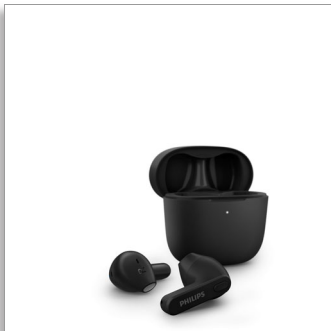

Philips
Tikrai belaidės ausinės

Į išorinę ausį įdedamos ausinės

Supermažas įkrovimo dėklas
IPX4 apsauga nuo vandens
Veikia iki 18 val.

TAT2236BK

Itin plonas dėklas. Patogiai telpa.

Šios pusrslams ir prakaitui atsparios iš tikrųjų belaidės ausinės keliauja kartu su jumis! Įkrovimo dėklas telpa aptemptų džinsų kišenėje. Ausinės tobulai telpa išorinėje ausyje, jei nepatinka ausų kanaluose jausti ausinių antgalius.

Nuo mėgstamo grojaraščio iki pokalbio telefonu

- Greitai iš naujo prijunkite prie telefono atidarę dėklą
- Lengvai pažadinkite telefono pagalbinę balso programą
- Integruoti valdikliai. Integruotas mikrofonas. Paprastas siejimas

Ypač tinkamos. Be galo patogios.

- Skambinkite naudodami vieną ausinę. Režimas „Mono“
- 4 spalvos. „Ledo ritulio lazdos“ konstrukcija
- Laikosi tvirtai ir patogiai. Ausinės be ausinių antgalių

Mažas įkrovimo dėklas. Veikia iki 18 val.

- IPX4 atsparios pusrslams ir prakaitui
- Supermažas USB-C įkrovimo dėklas. Papildomai veikia 12 val.
- Veikia 6 val. Įkraukite 15 min. ir veiks papildomą valandą
- Aiškus garsas, smarkūs bosai. 12 mm neodimio garsiakalbiai