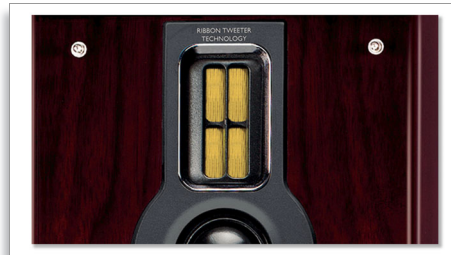

Наслаждавайте се на любимата си музика от много източници

- Възпроизвеждане на MP3/WMA-CD, CD и CD-RW
- USB Digtect за възпроизвеждане на MP3/WMA музика

Дизайн, който подхожда на вашия интериор

- Алуминиево тяло за качествен вид и звук
- Върхов компонентен дизайн със стойка

Алуминиево тяло

Летият алуминий е лек и издържа на по-високи температури, има по-голяма якост и твърдост при добра устойчивост на корозия.

Копринена куполна пищялка

Копринената куполна пищялка съдържа мембрана, изработена от коприна - материал, който превъзхожда останалите материали, използвани за обикновените куполни пищялки. Коприненият материал, използван за мембраната, е с превъзходни характеристики на затихване, а нейната мека тъкан гарантира минимално акустично накъсване. В резултат на това създаваният от копринената куполна пищялка звук е плавен, топъл и с широк диапазон.

Позлатен съединител на високоговорителя

Позлатеният съединител на високоговорителя гарантира по-добро предаване на сигнала в сравнение с традиционните съединения тип "клипс". Освен това, той минимизира загубата на електрически сигнал от усилвателя до кутията на високоговорителя, което дава възможно най-близко до реалността възпроизвеждане на звука.