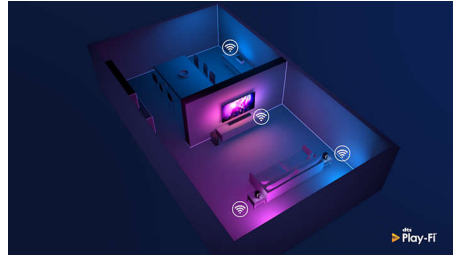

Dolby Atmos

Få mere drama, uanset hvad du ser. Denne Dolby Atmos-kompatible soundbar gengiver både dybde og højde og skaber virtuel tredimensionel surroundlyd, der flyder over og omkring dig.

Stadium EQ-tilstand

Oplev spændingen ved live sport midt i din egen stue. Stadium EQ-tilstand omslutter dig med omgivende støj fra publikum, ligesom hvis du sad på stadion! Lad dig begejstre af hvert

afgørende øjeblik – og hør stadig krystallklar speakerlyd.

Play-Fi. Multi-room med mere

Nem Play-Fi-kompatibilitet gør denne soundbar til stjernen i din multi-room-opsætning. Du kan synkronisere Play-Fi-kompatible højttalere for at få multi-room-lyd eller endda skabe et ægte surround sound-system – alt sammen via Philips Sound-appen eller Play-Fi-appen.