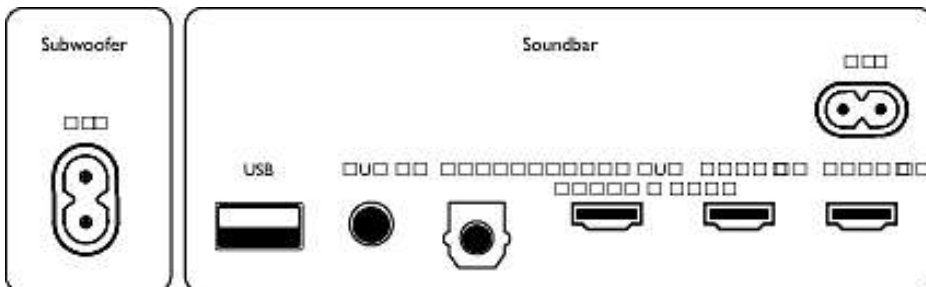

Understøttede lydformater

- HDMI ARC/eARC: Dolby Atmos, Dolby Digital, Dolby Digital plus, Dolby TrueHD, LPCM 2 kanaler, Dolby MAT
- Play-Fi: AIFF, FLAC, MP3, WAV, MPEG4 AAC, MPEG4 M4A

- Bluetooth: SBC
- HDMI IN1/IN2: Dolby Atmos, Dolby Digital, Dolby Digital plus, Dolby TrueHD, LPCM 2 kanaler, Dolby MAT
- USB: MP3, WAV, FLAC
- Optisk: Dolby Digital, LPCM 2 kanaler

Yderemballage

- Længde: 105.5 cm
- Antal forbrugeremballager: 2
- Bredde: 57 cm
- Bruttovægt: 20 kg
- Højde: 18 cm
- GTIN: 1 48 95229 10996 1
- Nettovægt: 14.4 kg
- Taravægt: 5.6 kg

Komfort

- Fjernbetjening
- Night-indstilling: Nej

Kompatibilitet

- Appstyring til smartphone/tablet

Strøm

- Strømforsyning til hovedenhed: 100 - 240 V, 50/60 Hz
- Strømforsyning til subwoofer: 100 - 240 V, 50/60 Hz
- Subwoofer-strømforbrug i standby: <0,5 W
- Hovedenhedens strømforbrug ved standby: <0,5 W
- Automatisk standby

Emballagens mål

- Højde: 15 cm
- Emballagetype: Kasse
- Type af hyldeplacering: Liggende
- Bredde: 103 cm
- Dybde: 42.5 cm
- Antal medfølgende produkter: 1
- EAN: 48 95229 10996 4
- Bruttovægt: 9.3 kg
- Nettovægt: 7.2 kg
- Taravægt: 2.1 kg

Tilbehør

- Medfølgende tilbehør: Fjernbetjening, 1 x CR2025 batteri, Netledning, Vægbeslag, Lynhåndbog, Globalt garantibevis

Udgivelsesdato
2024-04-23

Version: 7.2.1

EAN: 48 95229 10996 4

© 2024 Koninklijke Philips N.V.
Alle rettigheder forbeholdes.

Specifikationerne kan ændres uden varsel. Varemærker tilhører Koninklijke Philips N.V. eller deres respektive ejere.

www.philips.com