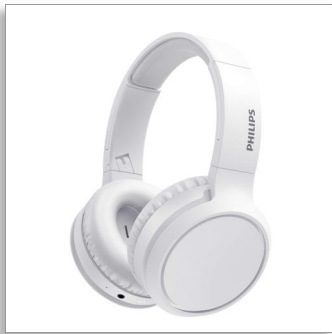

Philips
无线耳机

40 毫米驱动器 / 封闭式后盖

轻便
紧凑可折叠
播放时间长达 29 小时

TAH5205WT

提供低音效果

遮住耳朵，尽享低音音效！这些头戴式无线耳机具有低音增强按钮，轻触即得更震撼的低音。提供长达 29 小时的播放时间，可快速充电，采用坚固可靠的蓝牙连接。您不会错过任何一个节拍。

震撼粗犷的低音

- 震撼的 40 毫米钕制驱动器。低音增强按钮。
- 29 小时播放时间。USB-C 充电。
- 充电 15 分钟，可播放 4 小时
- 头戴式，封闭式后盖设计。出色的隔音效果。

出众舒适度。提升体验。

- 小巧的折叠设计，便于存放。
- 引人注目的哑光配色
- 轻盈，可调节的软垫头带。
- 柔软耳罩，可以调整角度，确保较大舒适度

轻松连接。轻松控制。

- 多功能按钮。轻松控制音乐和通话
- 坚固可靠的蓝牙连接。易于控制。
- 可分离线控式线缆。连接线缆，继续畅听。

PHILIPS

无线耳机

40 毫米驱动器 / 封闭式后盖 轻便, 紧凑可折叠, 播放时间长达 29 小时

TAH5205WT/00

产品亮点

低音增强按钮。

这些头戴式耳机拥有强大的 40 毫米钹磁铁声学驱动器, 为您提供通透的音效和饱满的低音。如果您需要更多, 只需按下低音增强按钮, 您就会立即感受到不同。

29 小时播放时间

您可通过 USB-C 充电 2 小时, 播放时间长达 29 小时 如果您开始低功耗跑步, 快速充电 15 分钟可让音乐播放 4 小时。可分离线控式线缆, 让您还能以有线方式使用耳机。

轻质软垫头带

这些贴耳式耳机提供时尚的哑光配色方案, 并配有柔软的头带, 轻巧到几乎感觉不到。柔软的耳罩清楚地标记着左耳 / 右耳, 并且可以调试倾斜度直至感觉正确。

小巧的折叠设计

随着震撼低音尽情舞动。耳罩可平折并向内旋转, 便于放进您的口袋或袋子里。只需折叠起来便可随身携带。

多功能按钮。

不喜欢当前曲目? 长按即可跳过。想要拒绝通话? 只需按一下按钮即可完成此操作。智能蓝牙配对意味着这些耳机会记住最后配对的设备。

充电 15 分钟,

充电 15 分钟, 可播放 4 小时

可分离线控式线缆

可分离线控式线缆。连接线缆, 继续畅听。