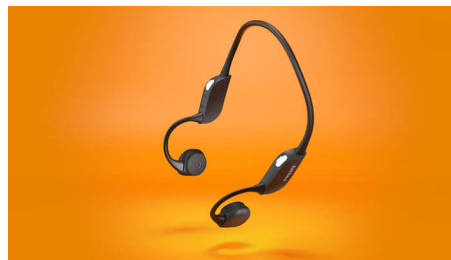

Lagane i udobne

Iskusite novu vrstu udobnosti. Bezbedno prijanjajući, lagani okvir napravljen je od titanijuma i presvučen gumom kako bi bio fleksibilan. Pošto nemate ništa u ušima ili na njima, možete da trenirate bez ometanja.