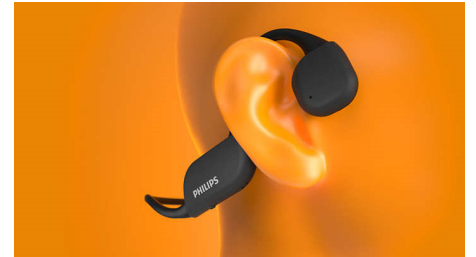

Otvoreni dizajn

Potrebno vam je da budete potpuno svesni okruženja dok trčite ili vozite? Jedinstveni otvoreni dizajn ovih slušalica koje koriste koštanu provodljivost čini ih idealnim za trku. Pošto nemate baš ništa u ušima, čućete sve što je potrebno, kao i muziku.

Aplikacija Philips Headphones

Aplikacija Philips Headphones omogućava vam da upravljate LED svetlom za trčanje i daje vam kontrolu nad muzikom koju slušate. Pojačajte bas. Smanjite visoke tonove. Sami možete da podešavate nivoe zvuka ili da birate unapred podešene stilove slušanja.

Bezbedno LED svetlo

Bezbrizno trčite, bez obzira da li je u pitanju noćna trka ili večernji trening. LED svetlo za trčanje na zadnjoj strani rama održava vas vidljivim u tamnim okruženjima. LED svetlom možete da upravljate pomoću aplikacije Philips Headphones.