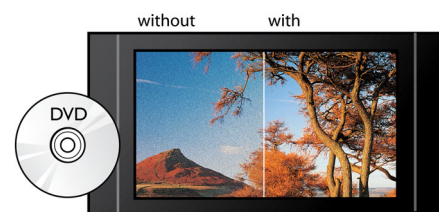

DVD video upscaling

Upscaling tot 1080p met HDMI zorgt voor glasheldere beelden. Films op DVD in standaarddefinitie kunnen nu in echte HD-resolutie worden weergegeven. Hierdoor geniet u van nog meer details en natuurgetrouwere beelden. Progressive Scan ("p" in "1080p") verwijdert de lijnstructuur die aanwezig is op vrijwel alle TV-schermen en zorgt op deze manier voor continue scherpe beelden. Bovendien zorgt HDMI voor een rechtstreekse digitale verbinding die zowel ongecomprimeerde digitale HD-video als digitaal meerkanaals geluid kan weergeven, zonder dat deze eerst naar analoog moet worden omgezet. Hierdoor hebt u een perfecte beeld- en geluidskwaliteit, volledig storingsvrij.