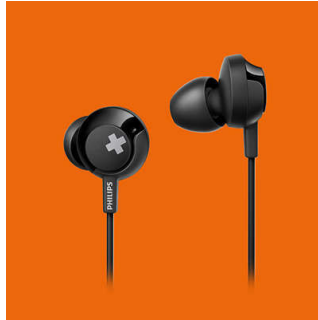

Philips
Hoofdtelefoons met
microfoon

Drivers van 12,2 mm/gesloten
achterkant
Oortelefoon

SHE4305BK

Het BASS+-gevoel

Verrassend groot geluid voor zo'n klein maar krachtig formaat. De Philips BASS+-oortelefoon heeft luidsprekerdrivers speciaal voor de krachtige bastonen, biedt uitstekende geluidsisolatie en een stabiele pasvorm, zodat u optimaal kunt genieten van uw muziek.

Comfortabele pasvorm

- Gestroomlijnde, stabiele pasvorm voor in het oor
- Ergonomisch ontwerp voor optimaal comfort

Comfort

- Afstandsbediening voor handsfree bellen en muziek

Zuivere bas

- Grootse, diepe bas die u echt kunt voelen
- Krachtige luidsprekerdrivers van 12,2 mm
- Superieure geluidsisolatie

PHILIPS

Kenmerken

12,2 mm drivers

Deze grootse, krachtige bas laat u de beat echt voelen. Krachtige 12,2 mm luidsprekerdrivers zorgen voor een diepe bas vanuit een gestroomlijnd, compact design.

Ergonomisch design

Gestroomlijnde pasvorm voor in het oor

Dankzij het gestroomlijnde design valt de oortelefoon niet uit uw oren, maar blijft perfect zitten.

Geluidsisolatie

Uitgerust met optimale passieve geluidsisolatie, waardoor u met deze oortelefoon niets meer mist van de muziek.