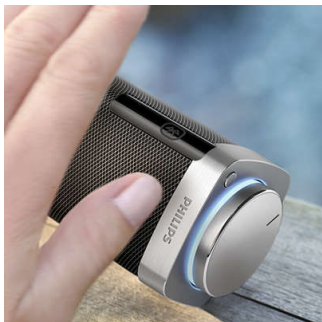

Датчик движения

Модель SHOQBOX оснащена датчиком движения. Для перехода к следующей или последней дорожке просто проведите по датчику слева направо или справа налево. Для приостановки воспроизведения положите руку на датчик и задержите на

секунду. Повторите это действие для возобновления воспроизведения. Управление жестами — максимально просто и удобно.