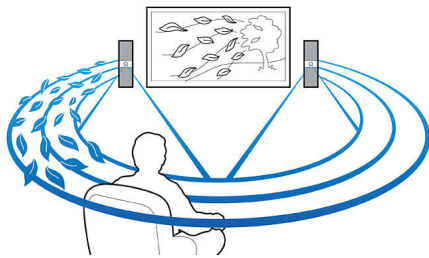

Für ein optimales Kinoerlebnis zu Hause

- Elegante Lautsprecher aus Aluminium u. Glas für zuverlässigen, guten Sound

Genießen Sie einfach umfassendes Entertainment

- Integriertes WiFi für die kabellose Wiedergabe von angeschlossenen Medien
- Full HD 3D Blu-ray für ein beeindruckendes 3D-Filmerlebnis
- Kabelloses Musik-Streaming über Bluetooth
- CinemaPerfect HD für hochauflösende Videowiedergabe
- Wiedergeben von Musik und Aufladen Ihres iPods/iPhones

PHILIPS

Besonderheiten

Crystal Clear Sound

Dank des kristallklaren Sounds von Philips können Sie jedes Detail wiedergeben und genießen – so wie der Künstler oder Regisseur es beabsichtigte. Die Crystal Clear Sound-Technologie gibt die Soundquelle – ob Actionfilm, Musical oder Live-Aufnahme – realitätsgetreu, genau und ohne Verzerrungen wieder. Die Philips Home Entertainment-Systeme mit kristallklarem Sound halten die Audioverarbeitung so gering wie möglich und bewahren die Reinheit des Originalklangs. Das Ergebnis ist eine bessere Audiogenauigkeit.