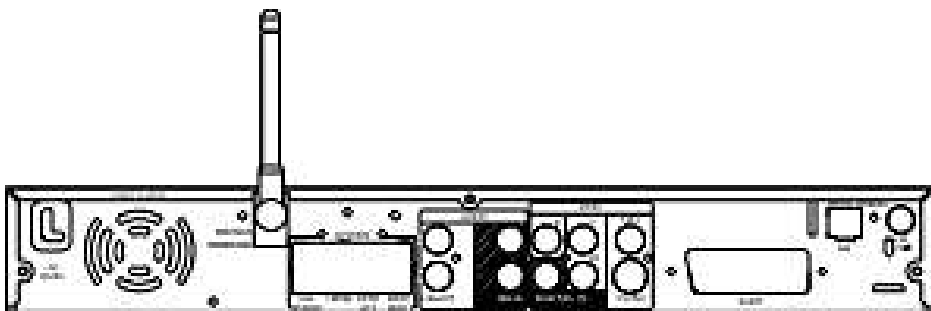

Specifikace

Zvuk

- Digitálně analogový převodník: 24 bit, 192 kHz
- Kmitočtová charakteristika: 30-20 000 Hz Hz
- Výstupní výkon (RMS): 4 x 75 W (přední+prostorové), 2 x 100 W (centrální+subwoofer)
- Vylepšení zvuku: Digitální zesilovač třídy "D", Dynamické zvýraznění basů
- Zvukový systém: Dolby Digital, Dolby Prologic II, DTS, Stereo
- Nastavení ekvalizéru: Akce, Classic, Koncert, Digitální, Drama, Jazz, Rock, Sci-Fi

- Odstup signál/šum: > 95 dB
- Celkový zvukový výkon (RMS): 500 W

Reproduktory

- Frekvenční pásmo střed. reproduktoru: 120 Hz - 20 000 Hz Hz
- Středový reproduktor: Magneticky stíněné
- Satelitní reproduktory: Magneticky stíněné přední repro
- Vlnití středového reproduktoru: 1" kuželový výškový reproduktor, 7,6 cm širokopásmový reproduktor

- Frekvenční pásmo sat. reproduktorů: 120 Hz - 20 000 Hz Hz
- Impedance satelitních reproduktorů: 6 ohm
- Frekvenční pásmo subwooferu: 30-120 Hz
- Impedance středového reproduktoru: 3 ohm
- Vlnití satelitního reproduktoru: 1" kuželový výškový reproduktor, 7,6 cm širokopásmový reproduktor
- Měníče subwooferu: 6,5" vysoce účinný basový reproduktor
- Impedance subwooferu: 3 ohm