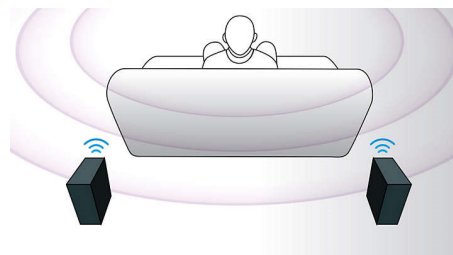

Bezdrátové zadní reproduktory

Bezdrátové zadní reproduktory umožňují pružně měnit umístění reproduktorů. Použitá technologie s vysokou odolností proti rušení zajišťuje plně prostorový zvuk bez nevzhledných kabelových propojení.

Připojení USB Direct

Jednoduše připojte zařízení k portu USB na DVD systému Philips. Digitální hudba a fotografie se přehrají přímo ze zařízení. Nyní se můžete podělit o své oblíbené zážitky s rodinou a přáteli.