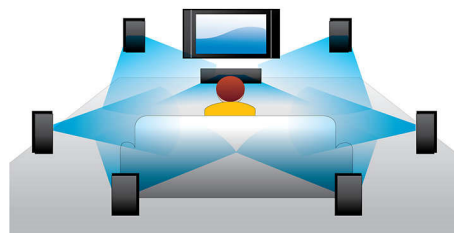

Dolby TrueHD

Dolby TrueHD bietet besten Sound von Ihren Blu-ray Discs. Die Audiowiedergabe ist praktisch nicht zu unterscheiden vom Studio-Master. So hören Sie das, was Sie laut Hersteller hören sollten. Dolby TrueHD vervollständigt ihr hochauflösendes Home Entertainment Erlebnis.