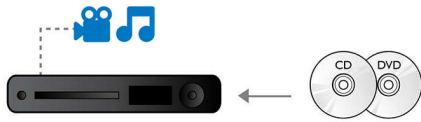

PHILIPS

Besonderheiten

Filme und Musik genießen

Genießen Sie all Ihre Filme und Ihre Musik von CDs und DVDs

3D Blu-ray Disc-Wiedergabe

Full HD 3D vermittelt die das Gefühl von Tiefe für ein einzigartiges, echtes Kinoerlebnis zu Hause. Für das linke und rechte Auge werden in 1920 x 1080 Full HD-Qualität separate Bilder aufgenommen und mit hoher Geschwindigkeit abwechselnd auf dem Bildschirm abgespielt. Wenn Sie das Bild betrachten, verwenden Sie eine spezielle Brille, bei der die rechte und linke Linse so geöffnet und geschlossen werden, dass ein alternatives Bild synchron angezeigt wird. So entsteht ein Full HD 3D-Fernseherlebnis.