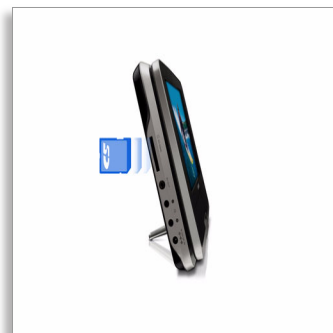

Philips  
Přenosný DVD přehrávač

PET944