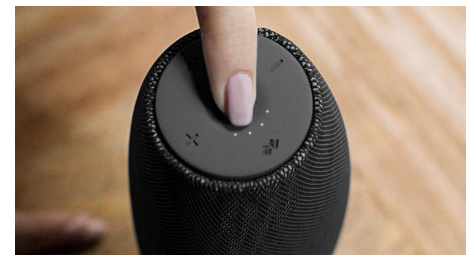

Akunäidik

Samuti saate Bluetooth-kõlarilt hõlpsasti ja arusaadavalt vaadata, kui palju akut on alles! EverPlayd kasutades vajutage akutaseme vaatamiseks lihtsalt toitenuppu.

USB-kanderihm

Laadimine ei ole kunagi nii lihtne olnud. Kui aku hakkab tühjenema, saate kasutada kaks-ühes USB-laadimiskaablit. Laadimiseks ühendage see või kasutage seda kõlari koti külge kinnitamiseks, et kaasaskandmine oleks mugav.