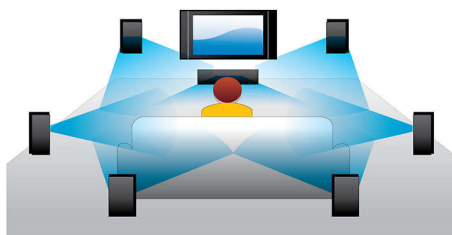

Dolby TrueHD

Format Dolby TrueHD wydobywa z płyt Blu-ray dźwięk przestrzenny doskonałej jakości. Odtwarzany dźwięk jest niemalże niemożliwy do odróżnienia od wersji studyjnej, tak więc słyszysz dokładnie to, co było zamysłem twórców. Format Dolby TrueHD stanowi wspaniałe uzupełnienie Twoich wrażeń z rozrywki w jakości HD.