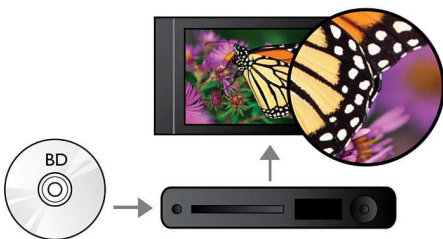

PHILIPS

Zalety

BD-Live (Profil 2.0)

Funkcja BD-Live zapewnia jeszcze więcej możliwości w zakresie standardu wysokiej rozdzielczości. Teraz możesz otrzymywać nowości, podłączając swój odtwarzacz Blu-ray Disc do Internetu. Wyjątkowe pliki do pobrania, wydarzenia i czaty na żywo, gry i zakupy – to wszystko czeka właśnie na Ciebie! Ciesz się nowymi możliwościami standardu High Definition z odtwarzaczem Blu-ray Disc i funkcją BD-Live!

Odtwarzanie płyt Blu-ray

Płyty Blu-ray to nośniki danych wysokiej rozdzielczości, w tym zdjęć w formacie 1920 x 1080, który charakteryzuje obrazy w pełnej jakości HD. Dzięki temu sceny oglądane na ekranie wyglądają jak prawdziwe, a płynne odtwarzanie ruchu i krystalicznie czysty obraz zapierają dech. Technologia Blu-ray zapewnia również nieskompresowany i nieprawdopodobnie realistyczny dźwięk przestrzenny. Duża pojemność płyt Blu-ray umożliwia wykorzystanie szerokiej gamy funkcji interaktywnych. Płynna nawigacja podczas odtwarzania i inne interesujące funkcje, takie jak menu podręczne, tworzą zupełnie nowy wymiar domowej rozrywki.