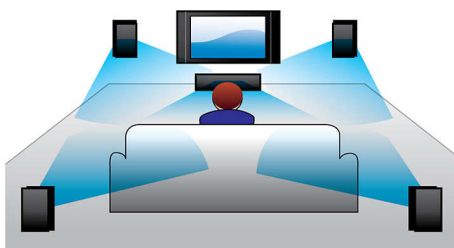

Des conditions d'écoute à couper le souffle

- La puissance de 300 W RMS offre un son exceptionnel aux films et à la musique
- Au cœur de l'action avec le son Dolby Digital

Conçu pour mettre votre intérieur en valeur

- Conception compacte et universelle

Connectez vos appareils et laissez-vous aller au divertissement

- Lit les DVD, VCD, CD et périphériques USB

PHILIPS

Points forts

Dolby Digital

Dolby Digital, la principale norme audio numérique multicanal, exploite la façon dont l'oreille humaine traite les sons et offre ainsi un son Surround d'une qualité exceptionnelle, enrichi de repères spatiaux d'un grand réalisme.

Puissance de 300 W RMS

La puissance de 300 W RMS offre un son exceptionnel aux films et à la musique

Design compact

Cet ensemble compact tout en finesse s'intègre à tous les intérieurs.

Compatibilité

Lisez tous les disques et les contenus multimédias que vous souhaitez (DVD, VCD, CD ou périphériques USB). Goûtez au confort d'une qualité de lecture incomparable et au luxe de pouvoir partager des fichiers multimédias sur votre téléviseur ou sur votre système Home Cinéma.

Caractéristiques

Son

- Amélioration du son: Mode nuit
- Système audio: Dolby Digital 5.1, Stéréo
- Puissance de sortie du caisson de basses: 50 W
- Paramètres de l'égaliseur: Action, Classique, Concert, Émotion, Jazz, Rock, Sports
- Puissance de sortie des enceintes centrales: 50 W
- Puissance de sortie de l'enceinte satellite: 4 x 50 W
- Puissance totale (RMS) à 30 % THD: 300 W