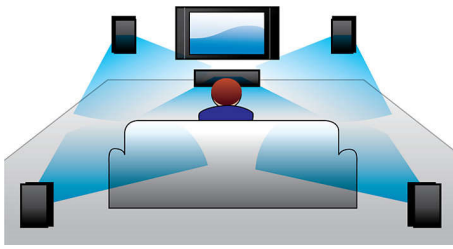

Facile à installer et simple d'utilisation

- EasyLink contrôle tous les périphériques HDMI CEC via une seule télécommande

Égayez vos contenus audio et vidéo

- Suréchantillonnage HDMI 1080p pour des images haute définition plus nettes
- Amplificateur de classe D évolué pour un son puissant et compact
- Son Surround DTS, Dolby Digital et Pro Logic II

Connectez-vous à plusieurs sources

- Entrées numériques multiples pour une qualité sonore optimale, même depuis d'autres sources audio.
- Port USB 2.0 ultrarapide pour lire des vidéos ou de la musique depuis une clé USB

PHILIPS

Points forts

DTS, DolbyDigital, ProLogic II

Plus besoin de décodeur externe ! Le décodeur DTS et Dolby Digital intégré gère les 6 chaînes d'informations audio et développe un son Surround ainsi qu'une ambiance réelle et naturelle. Le décodeur Dolby Pro Logic II offre 5 canaux de traitement Surround à partir de n'importe quelle source stéréo.

l'audio numérique multicanal (sans conversion analogique) pour une qualité de son et d'image parfaite, sans irrégularité.

Port USB 2.0 ultrarapide

L'USB (Universal Serial Bus) est un protocole permettant de relier facilement des ordinateurs, des périphériques et des équipements électroniques grand public. Les appareils USB ultrarapides ont un taux de transfert de données allant jusqu'à 480 Mbit/s (il était de 12 Mbit/s sur les premiers appareils USB). Avec le port USB 2.0 ultrarapide, vous n'avez qu'à brancher votre appareil USB, sélectionner un film, un titre ou une photo et lancer la lecture.