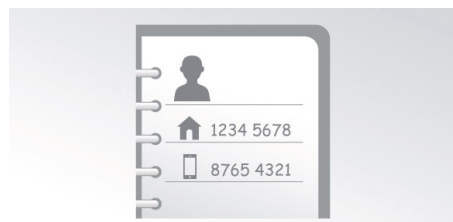

Vícenásobné nastavení soukromí

Seznam blokování blokuje příchozí hovory ze specifických čísel nebo z čísel začínajících na určité číslice, takže vás uchrání před nechtěnými hovory. Blokovat můžete 4 sady čísel. Každá sada čísel může sestávat z 1 až 24 číslic. V případě příchozího hovoru, který začíná jedním z těchto čísel nebo je jedním ze 4 konkrétních čísel volajících, se vyzvánění ztlumí. S tichým režimem můžete vypnout vyzvánění v určité době a užívat si klidu a ticha. Díky blokování hovorů můžete blokovat konkrétní čísla začínající určitými číslicemi a předejít tak vysokým účtům za telefon.

Telefonní seznam s dvěma poli

Většina lidí má v dnešní době více kontaktních čísel. Seznam kontaktů zaručuje snadnou správu kontaktů. Jednoduše uložte dvě telefonní čísla do jedné ze tří možných položek – doma, práce nebo mobil.