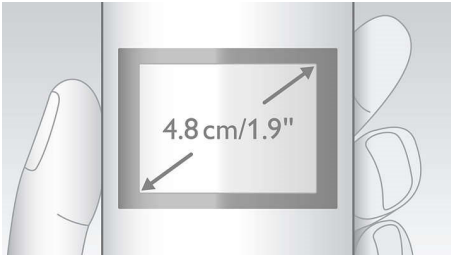

PHILIPS

Χαρακτηριστικά

Γραφική οθόνη 4,8 εκ. (1,9")

Γραφική οθόνη υψηλής αντίθεσης 4,8 εκ. (1,9") με λευκό οπίσθιο φωτισμό

Σύνθετες ρυθμίσεις απορρήτου*

Η μαύρη λίστα μπλοκάρει τις εισερχόμενες κλήσεις από συγκεκριμένους αριθμούς ή αριθμούς που ξεκινούν από συγκεκριμένα ψηφία. Μπορείτε να αποκλείσετε 4 ομάδες αριθμών. Κάθε ομάδα αριθμών μπορεί να αποτελείται από 1 έως 24 ψηφία. Αν προκύψει κάποια εισερχόμενη κλήση που ξεκινά με έναν από αυτούς τους αριθμούς ή αν είναι ένας από τους 4 αριθμούς καλούντος. Με την αθόρυβη λειτουργία μπορείτε να απενεργοποιείτε τους ήχους κλήσης για συγκεκριμένα διαστήματα. Με την φραγή εξερχόμενων κλήσεων μπορείτε να αποφύγετε τις δυσάρεστες εκπλήξεις στον λογαριασμό του τηλεφώνου, μπλοκάροντας τις κλήσεις προς αριθμούς που ξεκινούν από συγκεκριμένα ψηφία. Η λειτουργία ανώνυμων κλήσεων μπλοκάρει τις εισερχόμενες κλήσεις από αριθμούς με απόκρυψη. Το τηλέφωνο δεν θα χτυπήσει.