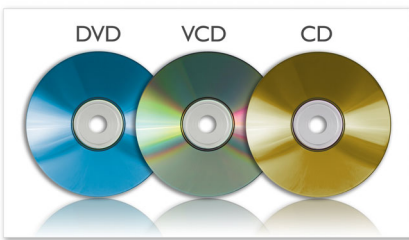

PHILIPS

Funktioner

18cm (7") TFT LCD-f.sk. (16:9)

LCD-färgskärmen gör bilder levande, så du kan visa upp dina bästa foton, filmer och låtar i lika naturligt rika detaljer och levande färger som från en högkvalitativ utskrift. 16:9-widescreen-bildförhållandet är standard för vanlig och HD-TV samt digital-TV. Ett ursprungligt 16:9-bildförhållande ger filmvisning utan svarta fält längst upp och längst ned i bilden och utan den kvalitetsförlust som det innebär att ändra en bild så att den passar i en annan skärmstorlek.

DVD, DVD+/-RW, (S)VCD, CD

Den här portabla DVD-spelaren från Philips är kompatibel med de flesta DVD- och CD-skivorna som finns på marknaden. DVD, DVD+/-R, DVD+/-RW, (S)VCD, och CD – alla spelas upp på DVD-spelaren. DVD+/-R är ett förkortat skrivsätt för en DVD-enhet som kan spela upp bägge av de vanliga inspelningsbara DVD-formaten. DVD+/-RW hanterar likaså

även de bägge vanliga omskrivningsbara skivtyperna.

MP3-CD, CD och CD-RW-uppspelning

MP3 är en revolutionerande komprimeringsteknik där stora digitala musikfiler kan göras upp till 10 gånger mindre utan att ljudkvaliteten försämras i någon större utsträckning. På en enda CD kan du lagra upp till 10 timmar musik.