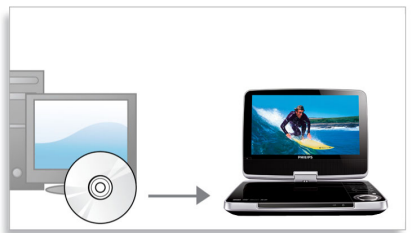

DivX Certified

Med DivX®-funktionen kan du njuta av DivX-kodade videofilmer. DivX-medieformatet är en MPEG4-baserad videokomprimeringsteknik som du kan använda till att spara stora filer, som filmer, filmklipp och musikvideor på skivor som CD-R/RW och inspelningsbara DVD-skivor.