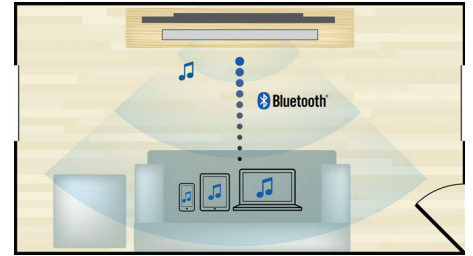

HDMI 1080p

HDMI 1080p 加強技術可提供水晶般清淨影像。以真正高清晰解像度享受標準解像度中的電影 - 可以使畫面更細膩、更逼真。逐行掃描（以「1080p」中的「p」表示），消除電視畫面上普遍存在的線路結構，再次確保清晰銳利的影像。要實現此功能，可直接數碼連接 HDMI 以傳送未經壓縮的數碼 HD 影像和數碼多聲道音效，不必轉換成類比訊號 - 可為您呈現出完美的畫質與音質而不受雜訊干擾。

HDMI ARC

HDMI ARC 播放所有您電視上的聲音

wOOx™ 技術

wOOx 技術是一種嶄新的喇叭概念，可讓您聆聽並深切感受較任何其他音響系統更為豐富的深沉低音。特殊喇叭驅動器可與 wOOx 低音發射裝置完美兼容，並在主驅

動器與高音喇叭之間進行準確調校，確保可從中低頻流暢地轉換到高频。雙重暫緩功能及完全對稱的夾層結構可實現低沉而準確的低音，不會出現明顯失真。透過將音箱音量調至最高以完全放大音效，wOOx 可產生極為深沉而動感的低音效果。

藍牙無線串流

使用音樂裝置藍牙無線音樂串流

透過 Lightning 播放和充電

通過全新的 Lightning 連接器，您不但可一邊欣賞您最愛的音樂，還可同時為 iPod/iPhone/iPad 充電！只要將裝置直接接上喇叭，即可以一流的音質播放自己親手挑選的音樂。連接器還可一邊播放音樂，一邊為裝置充電，這樣就再也不用擔心電池會沒電。

規格

音效

- 音效增強: 數碼音效控制
- 音效系統: 杜比數碼解碼器
- 最大輸出功率 (RMS): 150 瓦