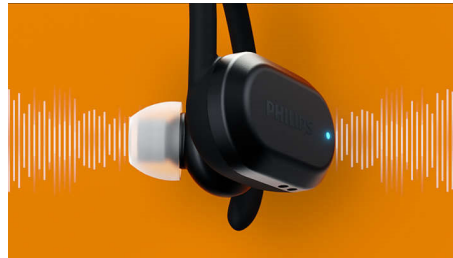

Otvoreni način rada

Želite čuti svoje kolege iz teretane? Aktivirajte Otvoreni način rada i razgovarajte bez skidanja slušalica. Ako trebate primiti poziv, način rada Mono omogućuje vam da za razgovor upotrebljavate jednu slušalicu, a slušalice možete mijenjati bez propuštanja ijedne riječi.