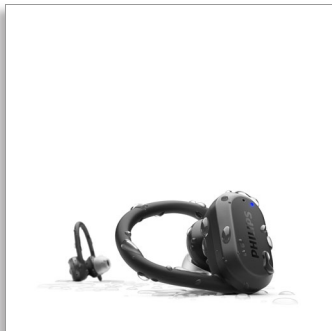

Umetci za uho

Senzor pulsa
Držači za uši ili krilca
UV čišćenje

TAA7306BK

Vježbajte pametnije

Trčite brže. Skačite više. Ove uistinu bežične sportske slušalice imaju odvojive kukice za uho za iznimno sigurno pristajanje. Uz energičan zvuk moći ćete ostati fokusirani, a ugrađeni uređaj za nadzor otkucaja srca pomoći će vam da trenirate u skladu sa svojim tijelom.

Od teretane do ulice

- Magnetsko kućište za punjenje. Do 24 sata reprodukcije
- Šest sati reprodukcije iz jednog punjenja
- Punjenje od 15 minuta osigurava dodatni sat treninga
- Pratite svoje performanse i još mnogo toga. Aplikacija za slušalice tvrtke Philips

Dobro prijanjaju bez obzira na okolnosti.

- Prilagodljive. Držači za uši ili krilca
- Osluškujte svoje tijelo. Senzor pulsa
- Intenzivno trenirajte i ostanite svježiji. UV čišćenje
- Klasa otpornosti na prašinu i vodonepropusnosti IP57

Od popisa pjesama za vježbanje do važnog poziva

- Pustite svijet unutra kada vam je to potrebno. Otvoreni način rada
- Mijenjajte slušalice po potrebi. Način rada Mono
- Zvuk prilagođen sportu. Neodimijske pogonske jedinice od 9 mm
- Dodirne kontrole. Ugrađeni mikrofoni. Jednostavno uparivanje

PHILIPS