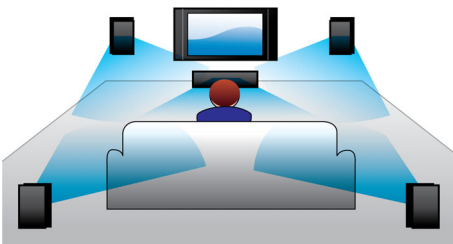

Conçu pour mettre votre intérieur en valeur

- Design moderne pour s'intégrer à votre intérieur

Profitez en toute simplicité de vos films et musiques

- Lit les DVD, VCD, CD et périphériques USB
- HDMI pour des films en haute définition
- Entrée audio pour écouter la musique de votre iPod/iPhone ou lecteur MP3
- EasyLink contrôle tous les périphériques HDMI CEC via une seule télécommande

PHILIPS

Points forts

Puissance de 300 W RMS

La puissance de 300 W RMS offre une qualité sonore exceptionnelle aux films et à la musique

Dolby Digital

Le Dolby Digital, la principale norme audio numérique multicanal, exploite la façon dont l'oreille humaine traite les sons et offre ainsi un son Surround d'une qualité exceptionnelle, enrichi de repères spatiaux d'un grand réalisme.

HDMI pour des films HD

HDMI est un type de connexion numérique directe prenant en charge des vidéos numériques haute définition ainsi que l'audio numérique multicanal. La conversion en signaux analogiques étant éliminée, HDMI offre une qualité de son et d'image parfaite, sans irrégularité. Les films en définition standard peuvent désormais bénéficier d'une résolution vraiment haute définition pour des images détaillées, plus nettes et plus réalistes.

Entrée audio

L'entrée audio vous permet d'écouter facilement la musique stockée sur votre iPod/iPhone/iPad, lecteur MP3 ou ordinateur par une simple connexion à votre Home Cinéma. Relevez votre appareil audio à l'entrée audio pour profiter de votre musique avec la qualité sonore supérieure du Home Cinéma Philips.