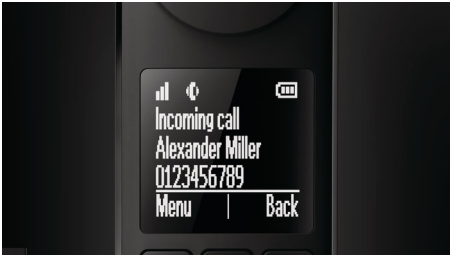

Peen disain ja tippkvaliteetne teostus

- Teine ekraan laadimisalusel näitab helistaja ID-d ja kellaaega
- Laadimisaluse suunavad külgeinad tagavad kindla dokkimise
- Laadige käsitelefoni ükskõik kumba pidi
- Kalibreeritud klavvistik täpselt numbrivalikuks
- Nutikas kaablihaldussüsteem säilitab visuaalse atraktiivsuse iga nurga alt
- Sensuaalsete kurvidega käsitelefon on tõeliselt tasakaalustatud ja mugav

Ülim helistamiselamus

- Suure kontrastsusega 4,6 cm (1,8") mustvalge graafiline ekraan
- Kvaliteetne heli: parima kvaliteediga akustiline tehnoloogia, mis tagab suurepärase heli
- Valjuhääldiga telefonitoru võimaldab vabakäekõnelusi
- Kolme väljaga sissekanded võimaldavad määrata ühele kontaktile 3 numbrit
- Privaatsussätted: kõnede blokeerimine, vaikne režiim, kõnepiirang

Keskkonnahoidlik toode

- Elektriirngus puudub, kui ECO+ režiim on aktiveeritud

PHILIPS

Esiletõstetud tooted

4,6 cm (1,8") graafiline ekraan

Suure kontrastsusega mustvalge pööratud värvidega LCD-ekraan tagab lihtsa loetavuse ja harmoneerub täiuslikult Philips Luceo saleda disainikeelega.