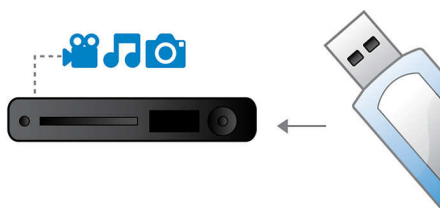

## ProReader Laufwerk

Mit dem ProReader Laufwerk können Sie Ihre Filme und Videos ohne Probleme genießen. Sogar wenn alte Discs verkratzt oder verschmutzt sind, können Sie sicher sein, dass sie von Anfang bis Ende abgespielt werden – ohne dass Sie die Beschädigung bemerken. Das ProReader Laufwerk wandelt schwache analoge Signale mithilfe moderner Technologie in kräftige digitale Signale um. Dabei werden Informationen extrahiert, durch die beschädigte Discs problemlos abgespielt werden können. Das ProReader Laufwerk liest praktisch jedes Videoformat und bietet Ihnen somit die absolute Sicherheit, dass alle Discs, die Sie einlegen, auch abgespielt werden.

## USB Media Link

Der universelle serielle Bus, kurz USB genannt, ist ein Standardprotokoll für den problemlosen Anschluss von PCs, Peripheriegeräten und Unterhaltungselektronik. Mit USB Media Link können Sie Ihr USB-Gerät anschließen, den