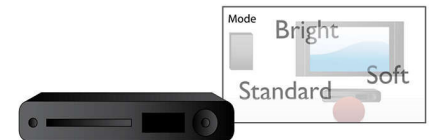

Smart Picture

Smart Picture bietet optimale Einstellungen für Farbe, Helligkeit, Sättigung, Kontrast, Schärfe usw., damit Sie jederzeit das bestmögliche Fernseherlebnis genießen können.