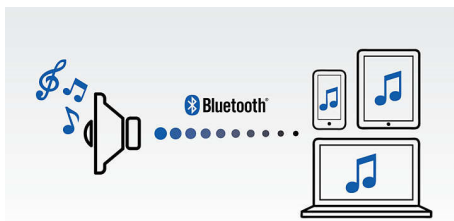

Впечатляващ звук

- Усъвършенствано аудио представяне с компактна конструкция
- Функция против изрязване за силна музика без изкривяване

Гравите и потегляте

- Вградена акумулаторна батерия, за да слушате музика навсякъде

Използване с лекота

- Аудио вход за лесно свързване с почти всяко електронно устройство
- Безжично поточно предаване на музика чрез Bluetooth

PHILIPS

Акценти

Безжично поточно предаване на музика

Bluetooth е технология за безжична комуникация на малки разстояния, която е едновременно стабилна и енергийно ефективна. Тя осигурява лесна безжична връзка с iPod/iPhone/iPad или други Bluetooth устройства, като смартфони, таблети и дори лаптопи. Сега можете да се наслаждавате на любимата си музика и на звука от филмите и игрите безжично и лесно – с тази тонколона.