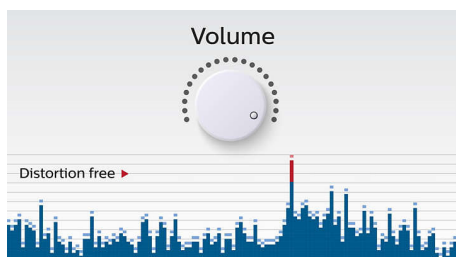

Функция против изрязване

Функцията против изрязване ви позволява да възпроизведате музика по-силно и

поддържа високото ѝ качество дори при нисък заряд на батерията. Тя приема разнообразни входящи сигнали от 300 mV до 1000 mV и предпазва високоговорителите от повреда от изкривяване. Тази вградена функция следи музикалния сигнал, докато той преминава през усилвателя и поддържа пиковите в рамките на диапазона на усилвателя, предотвратявайки аудио изкривяването, предизвикано от изрязване, без да засяга силата на звука. Възможността на преносимия високоговорител да пресъздава музикални пикове намалява със заряда на батерията, но функцията против изрязване намалява пиковите, причинени от ниския заряд, запазвайки музиката ви без изкривяване.