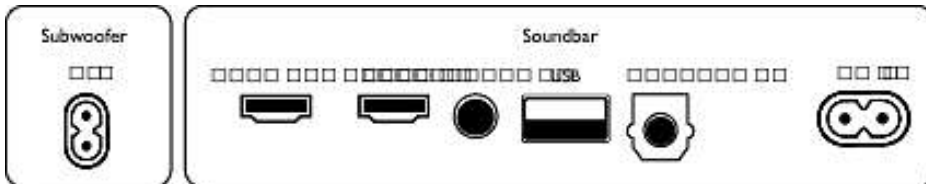

- Impédance de la barre de son: 8 x 8 ohm
- Haut-parleurs, voie centrale: 2 à large bande
- Haut-parleurs, voie avant: 2 à large bande (G+D), 2 tweeters (G+D)
- Haut-parleurs, voies de hauteur: 2 à large bande (G+D)
- Boîtier du caisson de basses externe: Bass Reflex

Connectivité

- Bluetooth®: Récepteur
- Version Bluetooth®: 5,3
- Profils Bluetooth®: A2DP, AVRCP, Prise en charge multipoint (possibilité de connecter plusieurs appareils à l'enceinte), Format de diffusion : SBC
- EasyLink (HDMI-CEC)
- Entrée auxiliaire: 3,5 mm
- Port USB
- 1 entrée optique
- Protection du contenu HDMI: HDCP 1.4/2.3
- 1 sortie HDMI (eARC/ARC)
- Wi-Fi: 2,4 GHz/5 GHz, IEEE 802.11 a/b/g/n/ac
- 1 entrée HDMI
- Norme DLNA: Non

- Connexion de plusieurs enceintes
- Technologie multi-enceinte: DTS Play-Fi multipièce, Home Cinéma DTS Play-Fi
- Smart Home: Chromecast intégré, Spotify Connect, Fonctionne avec Alexa, Fonctionne avec Apple Airplay 2, Fonctionne avec OK Google
- Connexion d'enceintes sans fil: Caisson de basses

Formats audio pris en charge

- HDMI ARC/eARC: Dolby Atmos, Dolby Digital, Dolby Digital Plus, Dolby TrueHD, Dolby MAT, LPCM 2 canaux
- Play-Fi: AIFF, FLAC, MP3, MPEG4 AAC, MPEG4 M4A, WAV
- Entrée HDMI 1: Dolby Atmos, Dolby Digital, Dolby Digital Plus, Dolby TrueHD, Dolby MAT, LPCM 2 canaux
- Bluetooth®: SBC
- USB: MP3, WAV, FLAC
- Optique: Dolby Digital, LPCM 2 canaux

Carton externe

- Longueur: 109 cm