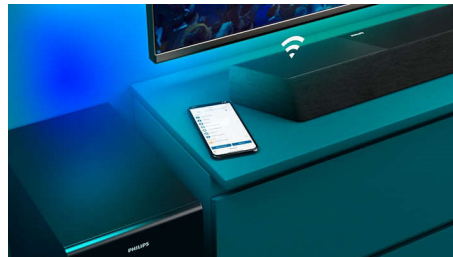

Philips
Barre de son 3.1.2 avec
caisson de basses sans fil

720 W maxi. Caisson de basses
sans fil.

Dolby Atmos. Expérience cinéma.
Play-Fi. L'audio domestique
simple.
Se connecte aux assistants vocaux

TAB8907

Un son époustouflant à la maison comme au cinéma

Cette incroyable barre de son 3.1.2 canaux avec caisson de basses à connexion sans fil vous apporte une expérience Home Cinéma révolutionnaire à la maison. Ses haut-parleurs dédiés au canal central permettent une excellente clarté vocale, tandis que la technologie Dolby Atmos crée un son Surround immersif.

PHILIPS

Barre de son 3.1.2 avec caisson de basses sans fil

720 W maxi. Caisson de basses sans fil. Dolby Atmos. Expérience cinéma., Play-Fi. L'audio domestique simple., Se connecte aux assistants vocaux

Home Cinéma sans fil Philips

Cette barre de son compatible Play-Fi offre un son Home Cinéma parfait. Connectez la barre de son à n'importe quel appareil externe ou connecté de votre maison. La connectivité DTS Play-Fi et l'application Philips Sound vous permettent de diffuser vos sons sur l'ensemble de votre réseau Wi-Fi domestique.