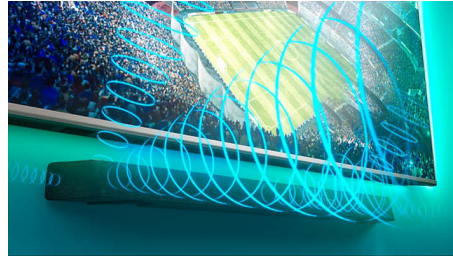

Dolby Atmos

Des émotions intensifiées, quel que soit le contenu que vous regardez. Profitez pleinement de l'expérience Dolby Atmos avec les enceintes orientées vers le haut de cette barre de son. Laissez-vous envelopper par le son incroyablement réaliste de vos films et séries préférés.

Une scène sonore plus ample

Diffusez un son plus ample ! Les deux tweeters supplémentaires à chaque extrémité de la barre de son élargissent la scène sonore, pour une différenciation parfaitement nette des instruments. Repérez facilement et écoutez

chaque instrument de l'orchestre comme si vous étiez dans l'auditorium !

Mode Equaliseur Stadium

Vivez l'excitation du sport en direct, dans votre salon. Le mode Equaliseur Stadium vous plonge dans les clameurs de la foule, comme si vous étiez dans les gradins ! Laissez-vous emporter par chaque action décisive tout en entendant parfaitement les commentateurs.