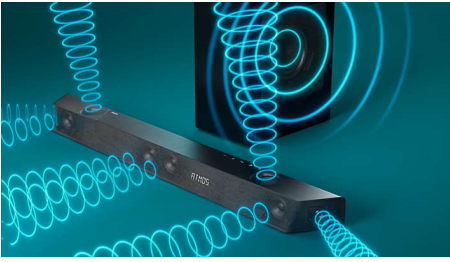

Barre de son 3.1.2 avec caisson de basses sans fil

720 W maxi. Caisson de basses sans fil. Dolby Atmos. Expérience cinéma., Play-Fi. L'audio domestique simple., Se connecte aux assistants vocaux

Points forts

3.1.2 canaux. Puissance de 720 W maxi.

Cette barre de son apporte jusqu'à 720 W (360 W RMS avec 10 % de THD) de son riche à tout ce que vous regardez. Ses 3.1.2 canaux immersifs diffusent dans n'importe quelle pièce des bandes-son envoûtantes, des effets sonores sensationnels et des dialogues limpides. Le caisson de basses sans fil intensifie chaque explosion et chaque bruit.