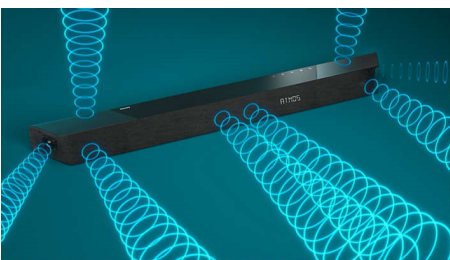

Un son époustouflant à la maison comme au cinéma

Cette incroyable barre de son 3.1.2 canaux avec caisson de basses à connexion sans fil vous apporte une expérience Home Cinéma révolutionnaire à la maison. Ses haut-parleurs dédiés au canal central permettent une excellente clarté vocale, tandis que la technologie Dolby Atmos crée un son Surround immersif.

PHILIPS

Barre de son 3.1.2 avec caisson de basses sans fil

720 W maxi. Caisson de basses sans fil. Dolby Atmos. Expérience cinéma., Play-Fi. L'audio domestique simple., Se connecte aux assistants vocaux

Points forts

3.1.2 canaux. Puissance de 720 W maxi.

Cette barre de son apporte jusqu'à 720 W (360 W RMS avec 10 % de THD) de son riche à tout ce que vous regardez. Ses 3.1.2 canaux immersifs diffusent dans n'importe quelle pièce des bandes-son envoûtantes, des effets sonores sensationnels et des dialogues limpides. Le caisson de basses sans fil intensifie chaque explosion et chaque bruit.

Une scène sonore plus ample

Diffusez un son plus ample ! Les deux tweeters supplémentaires à chaque extrémité de la barre de son élargissent la scène sonore, pour une différenciation parfaitement nette des instruments. Repérez facilement et écoutez