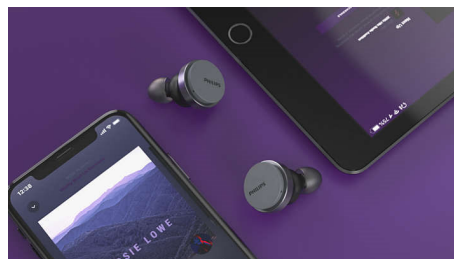

Bluetooth multipoint

Effektivisera arbetsdagen. De här true wireless-öronpropparna kan anslutas till två Bluetooth-enheter samtidigt – och du kan växla mellan dem efter behov. Så att du kan ta emot samtal från laptopen och lyssna på musik på telefonen.