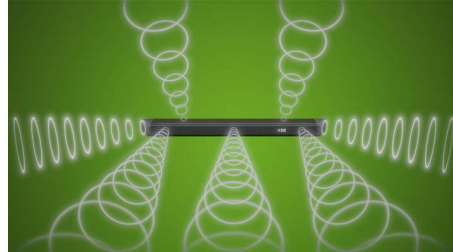

Laajempi äänimaisema

Koe entistä laajempi ääni! Kaksi ylimääräistä diskanttikaiutinta soundbarin molemmissa päissä laajentavat äänimaisemaa ja tuottavat entistäkin vivahteikkaamman äänikokemuksen. Tila täyttyy ainutlaatuisella äänentoistolla, ja pääset nauttimaan musiikista ja elokuvista ennennäkemättömällä tavalla.