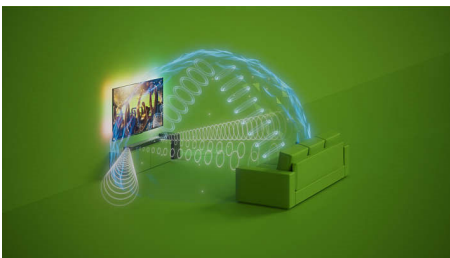

DTS Virtual:X

Koe aidon tuntuinen kolmiulotteinen tilääni aivan kuin oikeassa elokuvateatterissa! Tässä

erinomaisessa soundbarissa käytetään DTS Virtual:X -teknologiaa, joka tuo ääneen korkeutta, leveyttä ja laajuutta ja tuottaa mukaansatempaavan tiläänikokemuksen.