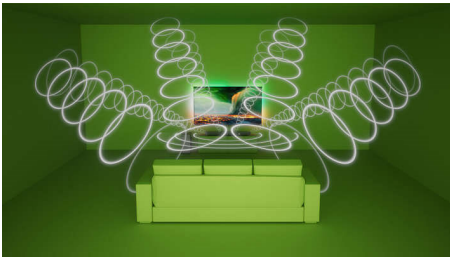

Loistava ääni. Tyylikäs muotoilu

- 4 esiasetettua EQ-tilaa optimoivat ääniympäristön
- Taustavalaistussa painikepaneelissa näet painikkeet selkeästi
- Älykäs, kangasverhoiltu muotoilu
- Soundbar voidaan kiinnittää seinälle tai asettaa pöydälle

PHILIPS

Kohokohdat

5.1.2-kanavainen langaton subwoofer

Olitpa sitten rentoutumassa lempimusiikkisi parissa tai eläytymässä seikkailuun karjuvien dinosaurusten keskellä, tämä 5.1.2-kanavainen soundbar ja sen ääntä selkeyttävä keskikanava sekä tehokas, langattomasti yhdistettävä subwoofer ympäröivät sinut täyteläisellä, eloisalla ja elokuvamaisella äänellä.

Dolby Atmos. Elokuvasoinen ääni

5.1.2 kanavan ansiosta kaiutin toistaa niin korkeat kuin syvätkin äänet ja tuottaa uskottoman vivahteikkaan tiläänen. Koet tapahtumat todenmukaisina, kun seuraat ylitsesi lentäviä avaruusaluksia tai yleisöä areenalla.

Älykäs, kangasverhoiltu muotoilu

Älykäs, kangasverhoiltu muotoilu

Seinäkiinnitys

Soundbar voidaan kiinnittää seinälle tai asettaa pöydälle

Taustavalaistu painikepaneeli

Taustavalaistussa painikepaneelissa näet painikkeet selkeästi