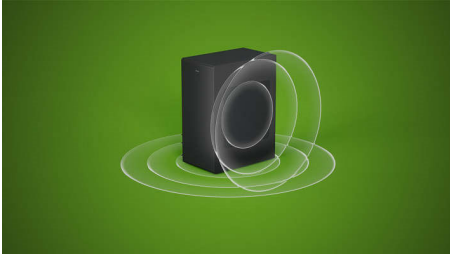

Philips
Soundbar 5.1.2, jossa on
langaton subwoofer

Dolby Atmos®

DTS Virtual:X
740 W (enint.)
5.1.2-kanavainen langaton
subwoofer

Uppoudu huikeaan elokuvateatterimaiseen äänimaailmaan

Tämä upea 5.1.2-kanavainen soundbar, jossa on ääntä selkeyttävä keskikaiutin, käyttää Dolby Atmos -tekniikkaa ja ympäröi sinut mukaansatempaavalla äänellä. Langaton subwoofer takaa syvän ja laadukkaan basson.

Täydellinen liitettävyyys

- HDMI-tulo ja HDMI-lähtö (eARC)
- Philips Easylinkin avulla ohjaat soundbaria TV:n kaukosäätimellä
- Yhdistä Bluetoothiin, optisen tulon, USB:n tai AUX-liitännän kautta

TAB7908

PHILIPS

Kohokohdat

5.1.2-kanavainen langaton subwoofer

Olitpa sitten rentoutumassa lempimusiikkisi parissa tai eläytymässä seikkailuun karjuvien dinosaurusten keskellä, tämä 5.1.2-kanavainen soundbar ja sen ääntä selkeyttävä keskikanava sekä tehokas, langattomasti yhdistettävä subwoofer ympäröivät sinut täyteläisellä, eloisalla ja elokuvamaisella äänellä.

Dolby Atmos. Elokuvasoinen ääni

5.1.2 kanavan ansiosta kaiutin toistaa niin korkeat kuin syvätkin äänet ja tuottaa uskottoman vivahteikkaan tiläänen. Koet tapahtumat todenmukaisina, kun seuraat ylitsesi lentäviä avaruusaluksia tai yleisöä areenalla.