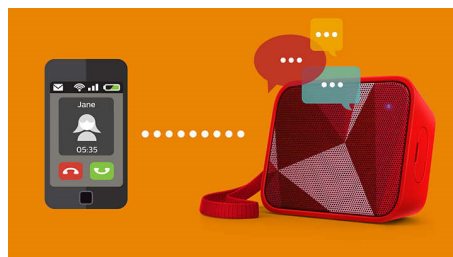

Philips PixelPop
bezdrôtový prenosný
reproduktor

Bluetooth®

Odolné voči ostriekaniu
Pribalený remienok
8 hodín, nabíjateľná batéria

BT110R

Malá veľkosť, kvalitné basy

Kompaktný reproduktor BT110 má všetky dôležité akustické prvky, ktoré bežne nájdete vo veľkých reproduktoroch. Práve preto znie tak čisto a hlasno a má prekvapivo silné basy. Navyše je odolný voči ostriekaniu a je vybavený remienkom. Je tak pripravený na použitie kdekoľvek a kedykoľvek.

Funkcia Anti-clipping

Funkcia Anti-Clipping umožňuje prehrávať hudbu hlasno a zachovať pritom vysokú kvalitu – a to aj v prípade, že vám už dochádza batéria. Prijíma široký rozsah vstupných signálov od 300 mV do 1 000 mV a chráni reproduktory pred poškodením spôsobeným skreslením. Táto zabudovaná funkcia sleduje hudobný signál prechádzajúci zosilňovačom a udržuje vrcholy v rámci rozsahu zosilňovača. Zabráni sa tak skresleniu zvuku spôsobenému orezaním bez ovplyvňovania hlasnosti. Schopnosť prenosného reproduktora reprodukovat' vrcholy klesá spolu s nabitím batérie, funkcia anti-clipping ale obmedzuje vrcholy spôsobené slabou batériou a hudba tak zostáva neskraslená.

príbalený jemne tkaný remienok

Náš pribalený remienok je vyrobený zo žiarivej, jemnej tkaniny, vďaka čomu je dostatočne štýlový, aby mohol slúžiť ako módný doplnok.

Vstavaný mikrofón

Vďaka vstavanému mikrofónu môže reproduktor fungovať aj ako zariadenie na hlasité hovory. Pri prichádzajúcom hovore sa pozastaví prehrávanie hudby a vy môžete telefonovať pomocou reproduktora. Vybavte si obchodný telefonát alebo zavolať priateľovi