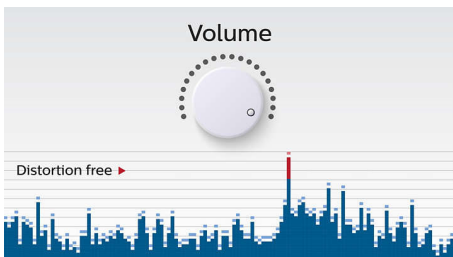

Funkcia Anti-clipping

Funkcia Anti-Clipping umožňuje prehrávať hudbu hlasno a zachovať pritom vysokú kvalitu – a to aj v prípade, že vám už dochádza batéria. Prijíma široký rozsah vstupných signálov od 300 mV do 1 000 mV a chráni reproduktory pred poškodením spôsobeným skreslením. Táto zabudovaná funkcia sleduje hudobný signál prechádzajúci zosilňovačom a udržuje vrcholy v rámci rozsahu zosilňovača. Zabráni sa tak skresleniu zvuku spôsobenému orezaním bez ovplyvňovania hlasnosti. Schopnosť prenosného reproduktora reprodukovat' vrcholy klesá spolu s nabitím batérie, funkcia anti-clipping ale obmedzuje vrcholy spôsobené slabou batériou a hudba tak zostáva neskraslená.