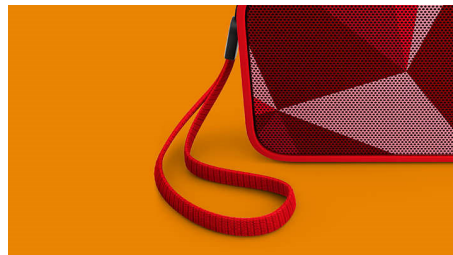

Philips PixelPop
bezdrôtový prenosný
reproduktor

Bluetooth®

Odolné voči ostriekaniu
Pribalený remienok
8 hodín, nabíjateľná batéria

BT110R

Malá veľkosť, kvalitné basy

Kompaktný reproduktor BT110 má všetky dôležité akustické prvky, ktoré bežne nájdete vo veľkých reproduktoroch. Práve preto znie tak čisto a hlasno a má prekvapivo silné basy. Navyše je odolný voči ostriekaniu a je vybavený remienkom. Je tak pripravený na použitie kdekoľvek a kedykoľvek.

Funkcia Anti-clipping

Funkcia Anti-Clipping umožňuje prehrávať hudbu hlasno a zachovať pritom vysokú kvalitu – a to aj v prípade, že vám už dochádza batéria. Prijíma široký rozsah vstupných signálov od 300 mV do 1 000 mV a chráni reproduktory pred poškodením spôsobeným skreslením. Táto zabudovaná funkcia sleduje hudobný signál prechádzajúci zosilňovačom a udržuje vrcholy v rámci rozsahu zosilňovača. Zabráni sa tak skresleniu zvuku spôsobenému orezaním bez ovplyvňovania hlasnosti. Schopnosť prenosného reproduktora reprodukovat' vrcholy klesá spolu s nabitím batérie, funkcia anti-clipping ale obmedzuje vrcholy spôsobené slabou batériou a hudba tak zostáva neskraslená.

príbalený jemne tkaný remienok

Náš pribalený remienok je vyrobený zo žiarivej, jemnej tkaniny, vďaka čomu je dostatočne štýlový, aby mohol slúžiť ako módný doplnok.

Vstavaný mikrofón

Vďaka vstavanému mikrofónu môže reproduktor fungovať aj ako zariadenie na hlasité hovory. Pri prichádzajúcom hovore sa pozastaví prehrávanie hudby a vy môžete telefonovať pomocou reproduktora. Vybavte si obchodný telefonát alebo zavolať priateľovi