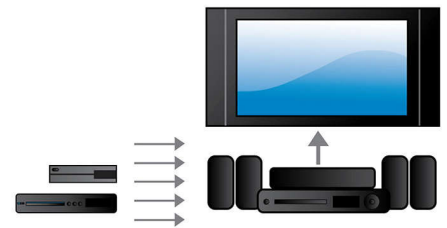

### Full HD Blu-ray 3D

Grâce au téléviseur compatible Full HD 3D, laissez-vous séduire par la 3D tout en restant confortablement installé dans votre salon. Active 3D utilise la dernière génération d'écrans à commutation rapide pour une profondeur et un réalisme impressionnants avec une résolution Full HD 1080 x 1920. L'effet Full HD 3D est créé par les lunettes spéciales programmées pour synchroniser l'ouverture et la fermeture des verres droit et gauche avec les images à l'écran. Les films en 3D sur Blu-ray proposent de nombreux contenus haute qualité. En outre, le format Blu-ray permet de restituer un son Surround non compressé pour que votre expérience sonore soit incroyablement réaliste.

### Concentrateur HDMI

Le concentrateur HDMI vous offre des ports HDMI supplémentaires pour vous permettre de connecter facilement d'autres appareils, votre console de jeux ou un boîtier décodeur HD par exemple, à votre Home Cinéma. En connectant vos appareils via le concentrateur HDMI, vous pourrez profiter d'un son et d'une image haute définition pour tous vos divertissements.