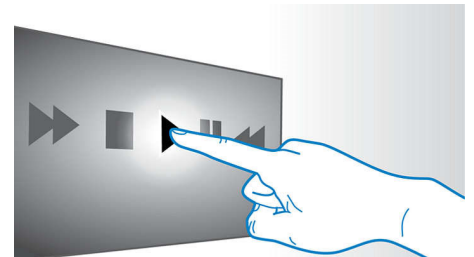

Contrôle tactile pour la lecture

Les commandes intuitives du panneau tactile vous permettent de contrôler le volume ainsi que d'autres options de lecture en appuyant simplement sur les touches tactiles de la façade.