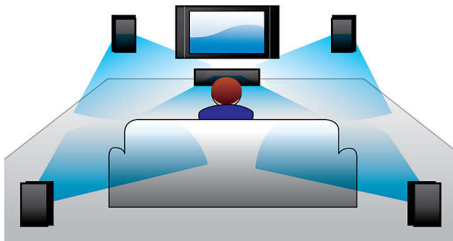

Dolby TrueHD et DTS-HD

Les technologies Dolby TrueHD et DTS-HD Master Audio Essential restituent le son de haute qualité des disques Blu-ray. Le son est en tout point identique à la maquette studio : vous entendez donc ce que les créateurs souhaitaient vous faire entendre. Les technologies Dolby TrueHD et DTS-HD Master Audio Essential améliorent ainsi votre expérience de la haute définition.