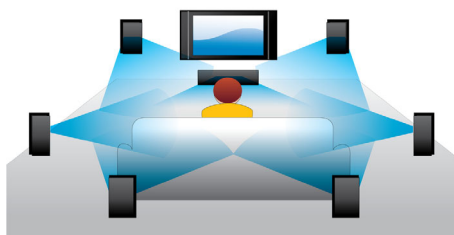

Dolby TrueHD

Dolby TrueHD pruža najbolji zvuk s Blu-ray Disc medija. Reproducirani zvuk gotovo se ne razlikuje od studijskog originala, što znači da ćete čuti upravo ono što trebate. Dolby TrueHD upotpunjuje vaš doživljaj zabave visoke rezolucije.

Dolby Digital DTS2.0

Dolby Digital DTS2.0 za vrhunski filmski doživljaj