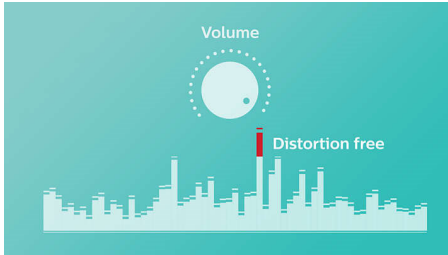

- 內置可充電式電池，隨時隨地播放音樂

使用簡單

- 經藍牙無線音樂串流

PHILIPS

產品特點

防失真功能 _BT55

防失真功能讓您以更大音量播放音樂，並保持優質音效，即使於低電量時亦可以，接受多種輸入訊號，由 300mV 至 1000mV，並避免喇叭音質受失真影響。內置功能監察經過放大器時的音樂訊號，於放大器的範圍內保持峰值，防止音訊因迅速而導致失真，並不會影響音量。便攜式喇叭複製音樂峰值的能力會隨著電量而下降，但防