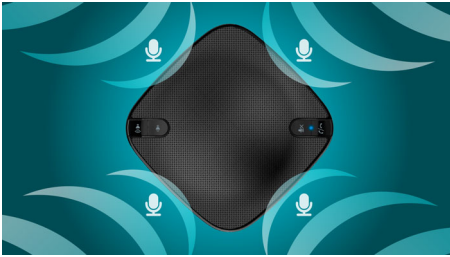

Portable et pratique

- Design fin et compact pour une excellente portabilité
- Jusqu'à 8 heures d'autonomie et charge via câble USB
- Boîtier de transport fin et léger pouvant vous accompagner dans tous vos voyages

PHILIPS

Points forts

Capture vocale parfaite

Les quatre microphones directionnels permettent une capture vocale à 360 degrés jusqu'à 5 mètres de distance, pour une communication claire et naturelle sans élever la voix ou se pencher sur le haut-parleur, même dans un environnement difficile.