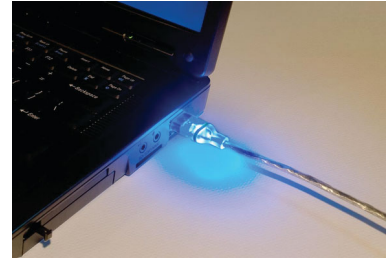

USB モバイルバッテリー
10,000 mAh デュアル USB, USB A & Type-C 充電ポート, ブラック

仕様

付属

- ケーブル: microUSB

互換性

- 使用可能なデバイス: USB 充電デバイス

内箱

- GTIN: 2 48 95229 10018 7
- 販売用パッケージ数: 6

外箱

- GTIN: 1 48 95229 10018 0
- 販売用パッケージ数: 36

パッケージ寸法

- 梱包サイズ (W x H x D): 10.5 x 19.2 x 2.6 cm
- EAN: 48 95229 10018 3
- パッケージ内製品数: 1

電源

- 電池容量: 10000mAh \ 37Wh
- 出力: USB-A DC 5V / 2.1A、USB-C (一体型) DC 5V / 1A
- 入力: Type-C & Micro USB: 5V/2A、

製品寸法

- 製品のサイズ (W x H x D): 8.7 x 1.8 x 8.7 cm

DLP6717NB/11

特長

LED 電源インジケータ

LED インジケータにより、本体が充電中であることを一目で確認できます。

デュアル USB 充電

2つのUSBポートで2台のデバイスを同時に充電

合計 3.1A の高速充電

合計出力 3.1A、入力 2A の高速充電

LED 電源インジケータライト

ソフトに点灯するこのLEDライトにより、電源が供給されていることが一目で確認できます。

Micro-USB ケーブルが付属

付属のMicro-USB - USB 2.0 ケーブルは、携帯電話やデジタルカメラ、Micro-USB 接続を備えたその他のポータブルデバイスで使用できます。持ち運び用やデスクの据え置き用として、あるいは紛失したケーブルの交換用として使用可能で、必要なときに接続して充電できます。

複数回充電可能

このポータブル電源は、外出先でも2回以上のフル充電が可能です。必要なときにいつでもバックアップ電源として利用できるため、お出かけの際は忘れなく。

どこでも使用可能

コンセント式充電器や自動車用充電器がなくても、便利なバッテリーパックでデバイスのバッテリーを充電できます。このインテリジェントなバッテリーパックを接続すると、まずデバイスに電力が供給されます。バッテリーパックが空になったら取り外して、フル充電されたデバイス本体のバッテリーでそのまま使用できます。

USB タイプのデバイスに対応

この汎用ユニットではUSB接続が可能のため、デバイスに付属のケーブルや別途購入したUSBケーブルを使用して、USBタイプのデバイスを充電できます。

発行日 2022-05-09

バージョン: 1.1.3

12 NC: 8670 001 60934
EAN: 48 95229 10018 3

Philips Japan, Ltd.

株式会社フィリップス・ジャパン
© 2022 Philips Japan, Ltd.
All rights reserved.

仕様は、事前に通知することなく変更されること