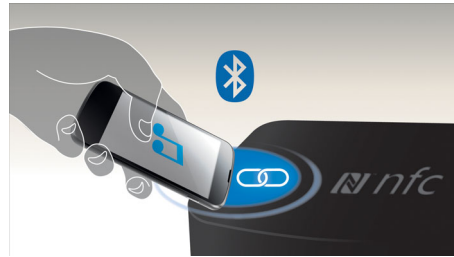

### Dolby TrueHD dan DTS-HD

Dolby TrueHD dan DTS-HD Master Audio Essential memberikan suara terbaik dari Disc Blu-ray Anda. Audio yang dihasilkan hampir tidak dapat dibedakan dari master studio, sehingga Anda akan mendengar apa yang ditujukan oleh pembuatnya untuk Anda dengar. Dolby TrueHD dan DTS-HD Master Audio Essential menyempurnakan pengalaman hiburan definisi tinggi.

### Miracast™

Miracast™ adalah standar screencast nirkabel sesama perangkat yang dibuat via koneksi Wi-Fi Direct. Antarmuka pengguna yang mudah seperti layar cermin pada layar perangkat portabel ke layar yang lebih besar via perangkat bersertifikasi Miracast™, tidak ada batasan dengan kodek yang dibuat sebelumnya untuk decode.

### Teknologi NFC

Pasangkan perangkat Bluetooth dengan teknologi NFC (Near Field Communications) satu sentuhan dengan mudah. Sentuh ponsel pintar atau tablet yang dilengkapi NFC pada area NFC speaker untuk mengaktifkan