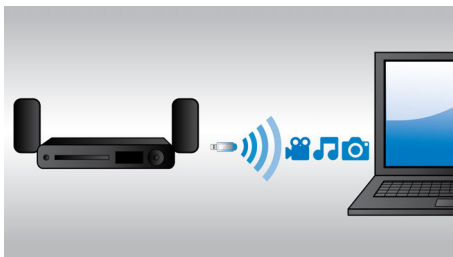

WiFi Bawaan

Dengan WiFi terpasang, Anda dapat dengan mudah menyambungkan home theater secara langsung ke jaringan rumah, Anda dapat menikmati banyak pilihan dari layanan online populer. Anda dapat menikmati situs Web

terbaik yang menawarkan film, gambar, hiburan, dan konten online lain yang cocok untuk layar TV Anda.

Dolby TrueHD dan DTS-HD

Dolby TrueHD dan DTS-HD Master Audio Essential memberikan suara terbaik dari Disc Blu-ray Anda. Audio yang dihasilkan hampir tidak dapat dibedakan dari master studio, sehingga Anda akan mendengar apa yang ditujukan oleh pembuatnya untuk Anda dengar. Dolby TrueHD dan DTS-HD Master Audio Essential menyempurnakan pengalaman hiburan definisi tinggi.