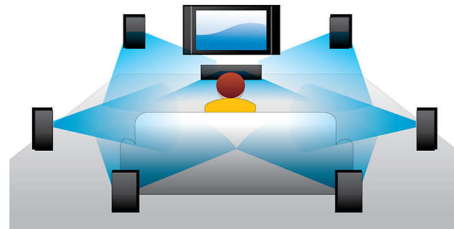

Dolby TrueHD et DTS HD MA

Les technologies DTS-HD Master Audio et Dolby TrueHD et les 7.1 canaux restituent le son de haute qualité des disques Blu-ray. Le son retransmis est en tout point identique à la maquette studio : vous entendez donc ce que

les créateurs souhaitent vous faire entendre. Les technologies DTS-HD Master Audio et Dolby TrueHD améliorent ainsi votre expérience de la haute définition.