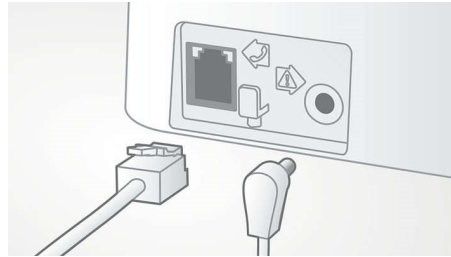

Enostavna namestitvev

Izjemna priročnost z enostavno nastavitvijo. Enostavna namestitvev – naprava Vstavi in poženi