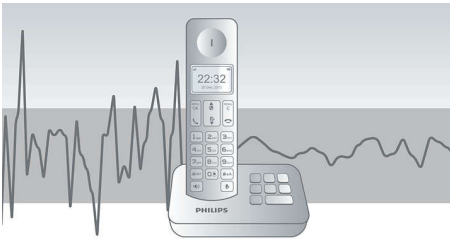

PHILIPS

Značilnosti

4,1 cm (1,6-palčni) zaslon

Jasen 4,1 cm (1,6-palčni) zaslon z osvetlitvijo ozadja

Samodejna nastavitve glasnosti

Samodejna nastavitve glasnosti odpravlja nihanja zvočnega signala, ki so lahko posledica razdalje, moči signala ali telefona klicatelja – so je zvok vedno enakomeren. Zvok okrepi ob močnih signalih in zmanjša ob močnejših, zato so pogovori vedno povsem nemoteni brez neželenih sprememb pri glasnosti zvoka.

ID klicatelja*

Včasih je dobro vedeti, kdo vas kliče, preden se oglosite. ID klicatelja vam vedno pove, kdo je na drugi strani linije.

Enostavna namestitvev

Izjemna priročnost z enostavno nastavitvijo. Enostavna namestitvev – naprava Vstavi in poženi