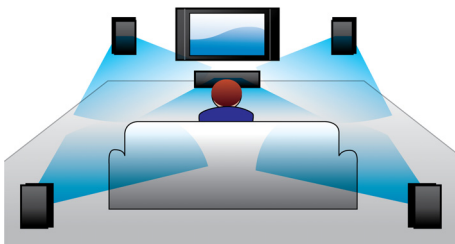

Dolby TrueHD en DTS-HD Master Audio Essential spelen uw Blu-ray Discs af met geluid van zeer hoog niveau. Het geluid is bijna niet te onderscheiden van het origineel; u hoort dus wat de makers willen dat u hoort. Dolby TrueHD en DTS-HD Master Audio Essential maken uw HD-entertainmentervaring compleet.

Dubbel basgeluid

Krachtige luidsprekers met Bass Reflex-systeem en dubbele baspijpen verbeteren de

lage frequenties en leveren zuivere, diepe bastonen. U kunt het laagste gebrom en het diepste gebrul horen.