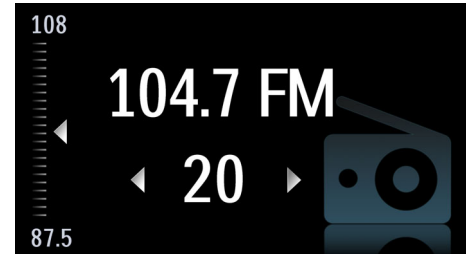

Digitale tuner met voorkeuzenders

Stem af op de zender die u als voorkeuzender wilt instellen en houd de knop voor voorkeuzenders ingedrukt om de frequentie op te slaan. U kunt voorkeuzenders opslaan om snel naar uw favoriete radiozender gaan, zonder dat u steeds weer handmatig moet afstemmen op deze frequentie.